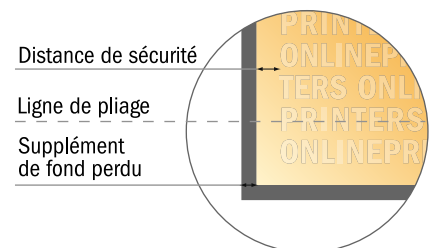

Cartes pliables, format portrait

DIN-A7 • 1 pli • 4 pages

- **Format de données :**
(incl. 2,00 mm fond perdu):
15,20 x 10,90 cm
- **Format final (ouvert) :**
14,80 x 10,50 cm
- **Format final (fermé) :**
7,40 x 10,50 cm
- **Distance de sécurité**
4 mm: distance entre le texte/les informations et le bord du format final. Ceci empêche d'entamer le motif.

Remarque :

- Prévoir une marge de sécurité comme indiqué.
- Placer les couleurs de fond, images ou graphiques jusqu'au bord du format de données.
- Lors de la production, il peut y avoir des tolérances suite à la découpe ou au pli.
- Cette ébauche n'est pas à l'échelle.
- Vous trouverez des indications sur les données d'impression sous la catégorie "Données d'impression" sur www.onlineprinters.fr

Cartes pliables, format portrait

DIN-A7 • 1 pli • 4 pages

- Format de données :
(incl. 2,00 mm fond perdu):
15,20 x 10,90 cm
- Format final (ouvert) :
14,80 x 10,50 cm
- Format final (fermé) :
7,40 x 10,50 cm
- **Distance de sécurité**
4 mm: distance entre le texte/les informations et le bord du format final. Ceci empêche d'entamer le motif.