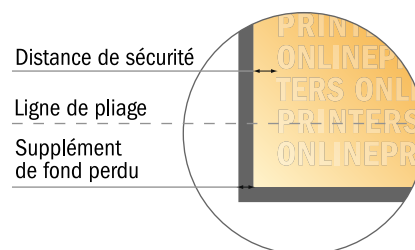

Cartes pliables, format portrait

DIN-A7 • 1 pli • 4 pages

- **Format de données :**
(incl. 2,00 mm fond perdu):
15,20 x 10,90 cm
- **Format final (ouvert) :**
14,80 x 10,50 cm
- **Format final (fermé) :**
7,40 x 10,50 cm
- **Distance de sécurité**
4 mm: distance entre le texte/les informations et le bord du format final. Ceci empêche d'entamer le motif.

Remarque :

- Prévoir une marge de sécurité comme indiqué.
- Placer les couleurs de fond, images ou graphiques jusqu'au bord du format de données.
- Lors de la production, il peut y avoir des tolérances suite à la découpe ou au pli.
- Cette ébauche n'est pas à l'échelle.
- Vous trouverez des indications sur les données d'impression sous la catégorie "Données d'impression" sur www.onlineprinters.fr

Cartes pliables, format portrait

DIN-A7 • 1 pli • 4 pages

- Format de données :
(incl. 2,00 mm fond perdu):
15,20 x 10,90 cm
- Format final (ouvert) :
14,80 x 10,50 cm
- Format final (fermé) :
7,40 x 10,50 cm
- **Distance de sécurité**
4 mm: distance entre le texte/les informations et le bord du format final. Ceci empêche d'entamer le motif.