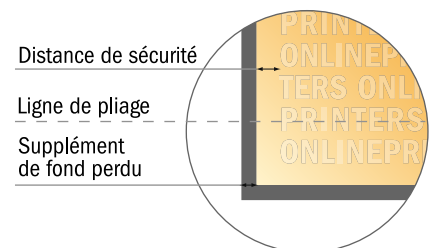

# Cartes pliables, format portrait

DIN-A4 • 1 pli • 4 pages

- **Format de données :**  
(incl. 2,00 mm fond perdu):  
42,40 x 30,10 cm
- **Format final (ouvert) :**  
42,00 x 29,70 cm
- **Format final (fermé) :**  
21,00 x 29,70 cm
- **Distance de sécurité**  
4 mm: distance entre le texte/les informations et le bord du format final. Ceci empêche d'entamer le motif.

## Remarque :

- Prévoir une marge de sécurité comme indiqué.
- Placer les couleurs de fond, images ou graphiques jusqu'au bord du format de données.
- Lors de la production, il peut y avoir des tolérances suite à la découpe ou au pli.
- Cette ébauche n'est pas à l'échelle.
- Vous trouverez des indications sur les données d'impression sous la catégorie "Données d'impression" sur [www.onlineprinters.fr](http://www.onlineprinters.fr)

## Cartes pliables, format portrait

DIN-A4 • 1 pli • 4 pages

- Format de données :  
(incl. 2,00 mm fond perdu):  
42,40 x 30,10 cm
- Format final (ouvert) :  
42,00 x 29,70 cm
- Format final (fermé) :  
21,00 x 29,70 cm
- **Distance de sécurité**  
4 mm: distance entre le texte/les informations et le bord du format final. Ceci empêche d'entamer le motif.

### Remarque :

- Prévoir une marge de sécurité comme indiqué.
- Placer les couleurs de fond, images ou graphiques jusqu'au bord du format de données.
- Lors de la production, il peut y avoir des tolérances suite à la découpe ou au pli.
- Cette ébauche n'est pas à l'échelle.
- Vous trouverez des indications sur les données d'impression sous la catégorie "Données d'impression" sur [www.onlineprinters.fr](http://www.onlineprinters.fr)