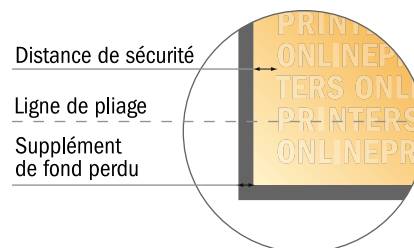

# Cartes pliables, format portrait

DIN-A4 • 1 pli • 4 pages

- **Format de données :**  
(incl. 2,00 mm fond perdu):  
42,40 x 30,10 cm
- **Format final (ouvert) :**  
42,00 x 29,70 cm
- **Format final (fermé) :**  
21,00 x 29,70 cm
- **Distance de sécurité**  
4 mm: distance entre le texte/les informations et le bord du format final. Ceci empêche d'entamer le motif.

## Remarque :

- Prévoir une marge de sécurité comme indiqué.
- Placer les couleurs de fond, images ou graphiques jusqu'au bord du format de données.
- Lors de la production, il peut y avoir des tolérances suite à la découpe ou au pli.
- Cette ébauche n'est pas à l'échelle.
- Vous trouverez des indications sur les données d'impression sous la catégorie "Données d'impression" sur [www.onlineprinters.fr](http://www.onlineprinters.fr)

## Cartes pliables, format portrait

DIN-A4 • 1 pli • 4 pages

- Format de données :  
(incl. 2,00 mm fond perdu):  
42,40 x 30,10 cm
- Format final (ouvert) :  
42,00 x 29,70 cm
- Format final (fermé) :  
21,00 x 29,70 cm
- **Distance de sécurité**  
4 mm: distance entre le texte/les informations et le bord du format final. Ceci empêche d'entamer le motif.