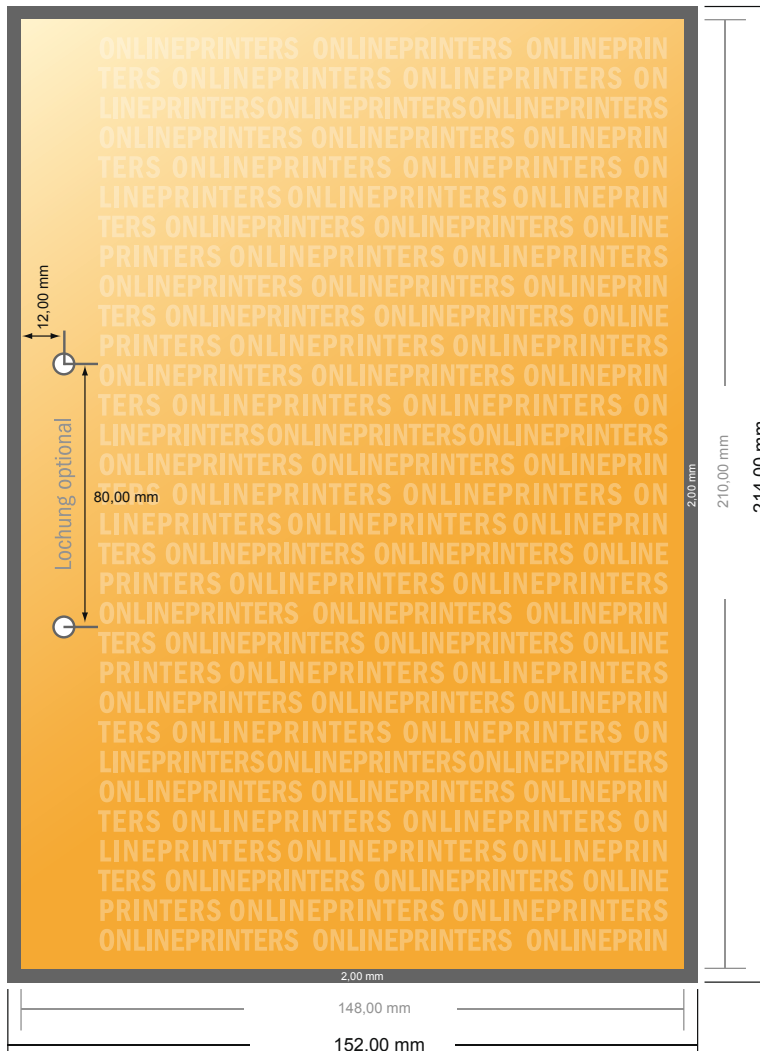

Liasses de papier autocopiant

DIN-A5

- Format de données :
(incl. 2,00 mm fond perdu):
15,20 x 21,40 cm
- Format final :
14,80 x 21,00 cm
- Les dimensions du recto et du verso sont identiques.
- **Distance de sécurité**
4 mm: distance entre le texte/les informations et le bord du format final. Ceci empêche d'entamer le motif.

Remarque :

- Prévoir une marge de sécurité comme indiqué.
- Placer les couleurs de fond, images ou graphiques jusqu'au bord du format de données.
- Lors de la production, il peut y avoir des tolérances suite à la découpe ou au pli.
- Cette ébauche n'est pas à l'échelle.
- Vous trouverez des indications sur les données d'impression sous la catégorie "Données d'impression" sur www.onlineprinters.fr