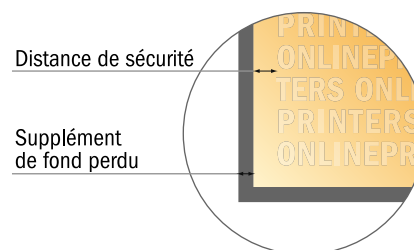

Cartes postales

DIN-Long

- Format de données :
(incl. 2,00 mm fond perdu):
10,90 x 21,40 cm
- Format final :
10,50 x 21,00 cm
- Les dimensions du recto et du verso sont identiques.
- **Distance de sécurité**
4 mm: distance entre le texte/les informations et le bord du format final. Ceci empêche d'entamer le motif.

Remarque :

- Prévoir une marge de sécurité comme indiqué.
- Placer les couleurs de fond, images ou graphiques jusqu'au bord du format de données.
- Lors de la production, il peut y avoir des tolérances suite à la découpe ou au pli.
- Cette ébauche n'est pas à l'échelle.
- Vous trouverez des indications sur les données d'impression sous la catégorie "Données d'impression" sur www.onlineprinters.fr