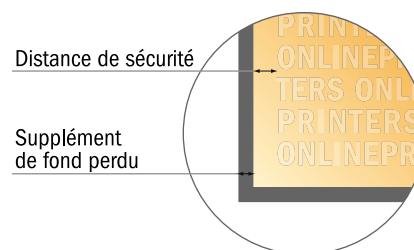

Cartes postales

1/3 DIN-A3

- Format de données :
(incl. 2,00 mm fond perdu):
14,40 x 30,10 cm
- Format final :
14,00 x 29,70 cm
- Les dimensions du recto et du verso sont identiques.
- **Distance de sécurité**
4 mm: distance entre le texte/les informations et le bord du format final. Ceci empêche d'entamer le motif.

Remarque :

- Prévoir une marge de sécurité comme indiqué.
- Placer les couleurs de fond, images ou graphiques jusqu'au bord du format de données.
- Lors de la production, il peut y avoir des tolérances suite à la découpe ou au pli.
- Cette ébauche n'est pas à l'échelle.
- Vous trouverez des indications sur les données d'impression sous la catégorie "Données d'impression" sur www.onlineprinters.fr