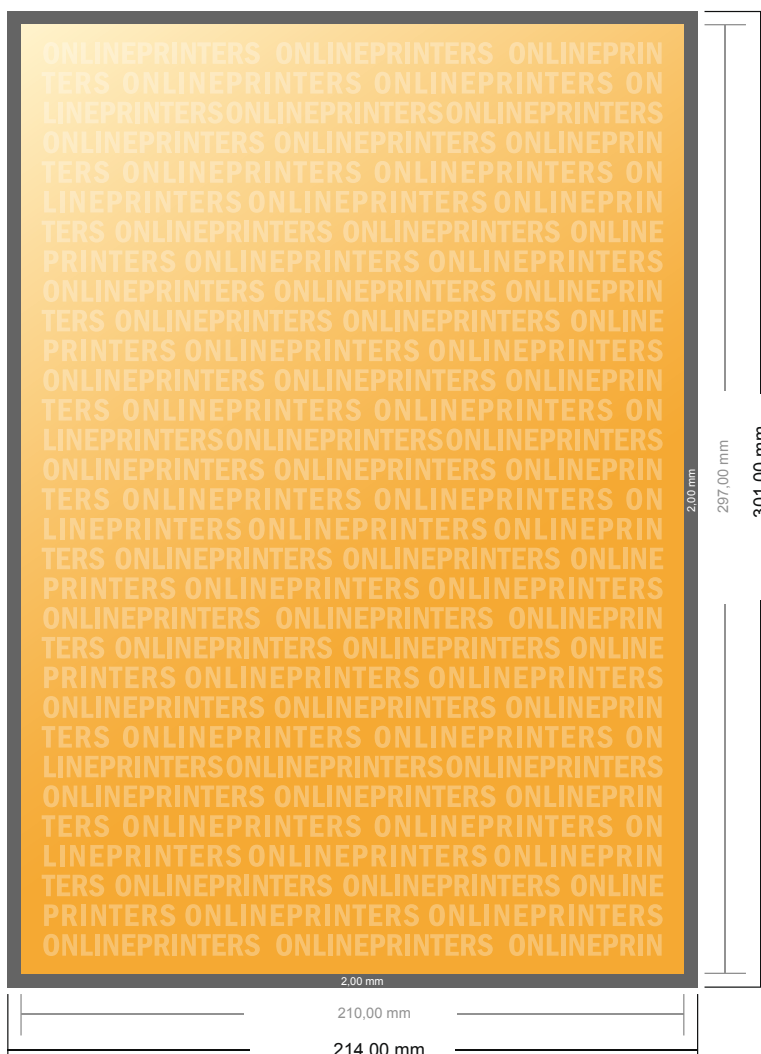

Cartes postales

DIN-A4

- Format de données :
(incl. 2,00 mm fond perdu):
21,40 x 30,10 cm
- Format final :
21,00 x 29,70 cm
- Les dimensions du recto et du verso sont identiques.
- **Distance de sécurité**
4 mm: distance entre le texte/les informations et le bord du format final. Ceci empêche d'entamer le motif.

Remarque :

- Prévoir une marge de sécurité comme indiqué.
- Placer les couleurs de fond, images ou graphiques jusqu'au bord du format de données.
- Lors de la production, il peut y avoir des tolérances suite à la découpe ou au pli.
- Cette ébauche n'est pas à l'échelle.
- Vous trouverez des indications sur les données d'impression sous la catégorie "Données d'impression" sur www.onlineprinters.fr