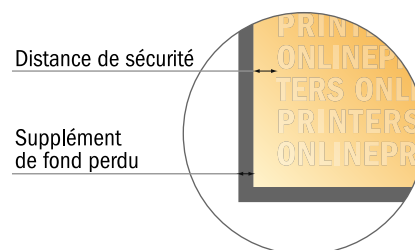

Cartes postales

DIN-A4

- Format de données :
(incl. 2,00 mm fond perdu):
21,40 x 30,10 cm
- Format final :
21,00 x 29,70 cm
- Les dimensions du recto et du verso sont identiques.
- **Distance de sécurité**
4 mm: distance entre le texte/les informations et le bord du format final. Ceci empêche d'entamer le motif.

Remarque :

- Prévoir une marge de sécurité comme indiqué.
- Placer les couleurs de fond, images ou graphiques jusqu'au bord du format de données.
- Lors de la production, il peut y avoir des tolérances suite à la découpe ou au pli.
- Cette ébauche n'est pas à l'échelle.
- Vous trouverez des indications sur les données d'impression sous la catégorie "Données d'impression" sur www.onlineprinters.fr