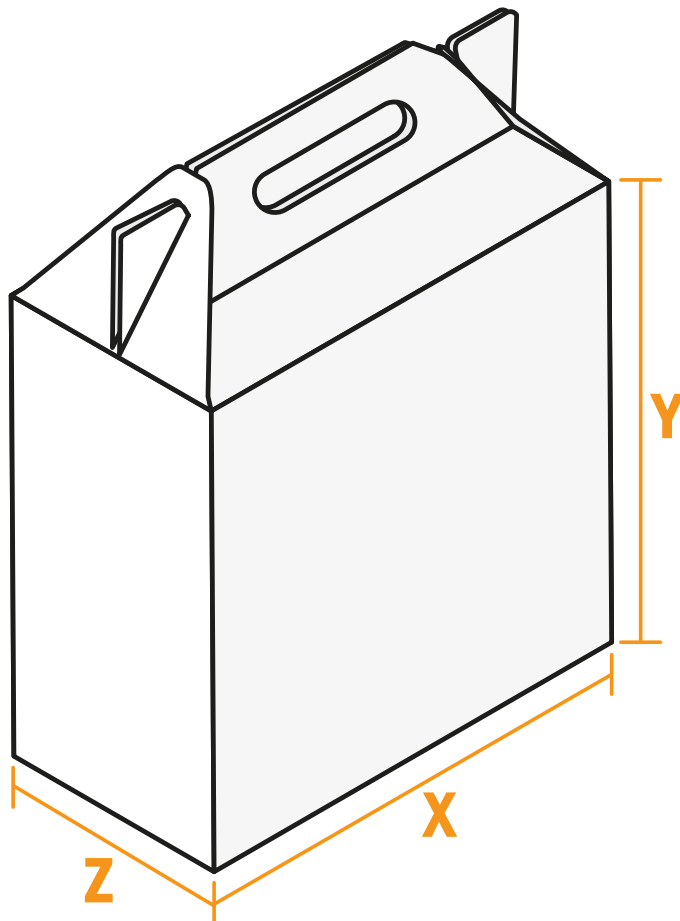

Boîtes à fond semi-automatique avec poignée

Entrée format libre

Z largeur
X longueur
Y hauteur

- Entrée format libre
- **Distance de sécurité**
4 mm: distance entre le texte/les informations et le bord du format final. Ceci empêche d'entamer le motif.

Remarque :

- Prévoir une marge de sécurité comme indiqué.
- Placer les couleurs de fond, images ou graphiques jusqu'au bord du format de données.
- Lors de la production, il peut y avoir des tolérances suite à la découpe ou au pli.
- Cette ébauche n'est pas à l'échelle.
- Vous trouverez des indications sur les données d'impression sous la catégorie "Données d'impression" sur www.onlineprinters.fr

Boîtes à fond semi-automatique avec poignée

Entrée format libre

- B** Sol
- N** non visible
- L** Zone partiellement visible
- ajout pour la coupe

- 1** Le motif d'impression doit dépasser de 3 mm sur le bord intérieur du rabat adhésif (débordement)
- 2** Le reste du rabat adhésif ne doit pas être imprimé
- 3** Fond perdu 3 mm sur tout le tour
- 4** Éléments noirs créés uniquement en 100 % noir (p. ex. codes-barres tels que codes EAN, codes QR, Texte, etc.)
- 5** Application des couleurs 300 % maximum
- 6** Contour de découpe/rainage :
 - a) ne PAS les retirer du modèle et des données d'impression finales
 - b) définis en surimpression
 - c) enregistrés obligatoirement comme trait/courbe
 - d) indiqués avec une couleur aplat de 100 % (contour : 100 % magenta, rainage : 100 % cyan + 100 % jaune)