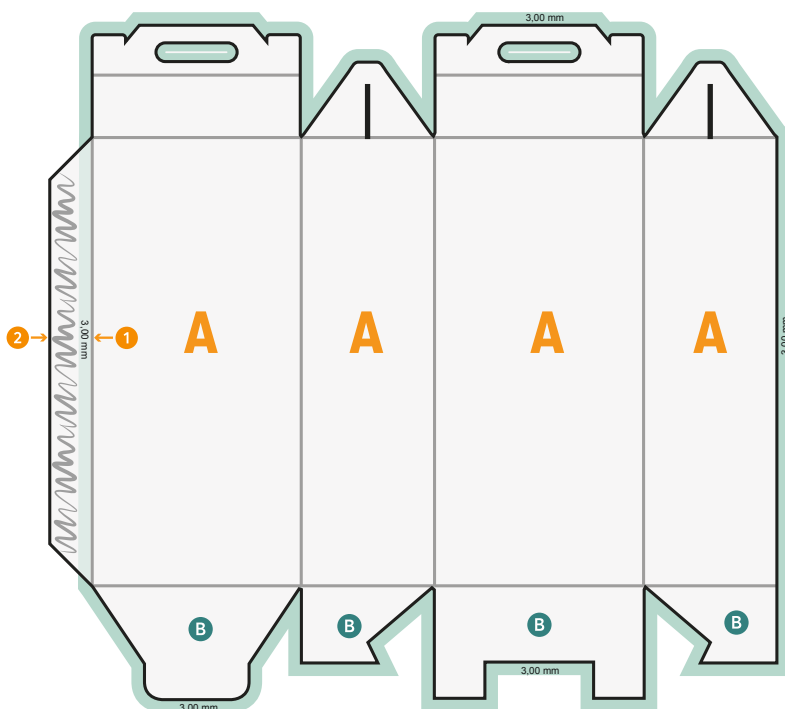

Boîtes à fond semi-automatique avec poignée

Entrée format libre

Z largeur
X longueur
Y hauteur

- Entrée format libre
- **Distance de sécurité**
4 mm: distance entre le texte/les informations et le bord du format final. Ceci empêche d'entamer le motif.

Remarque :

- Prévoir une marge de sécurité comme indiqué.
- Placer les couleurs de fond, images ou graphiques jusqu'au bord du format de données.
- Lors de la production, il peut y avoir des tolérances suite à la découpe ou au pli.
- Cette ébauche n'est pas à l'échelle.
- Vous trouverez des indications sur les données d'impression sous la catégorie "Données d'impression" sur www.onlineprinters.fr

Boîtes à fond semi-automatique avec poignée

Entrée format libre

- B** Sol
- N** non visible
- L** Zone partiellement visible
- ajout pour la coupe

- 1** Le motif d'impression doit dépasser de 3 mm sur le bord intérieur du rabat adhésif (débordement)
- 2** Le reste du rabat adhésif ne doit pas être imprimé
- 3** Fond perdu 3 mm sur tout le tour
- 4** Éléments noirs créés uniquement en 100 % noir (p. ex. codes-barres tels que codes EAN, codes QR, Texte, etc.)
- 5** Application des couleurs 300 % maximum
- 6** Contour de découpe/rainage :
 - a) ne PAS les retirer du modèle et des données d'impression finales
 - b) définis en surimpression
 - c) enregistrés obligatoirement comme trait/courbe
 - d) indiqués avec une couleur aplat de 100 % (contour : 100 % magenta, rainage : 100 % cyan + 100 % jaune)