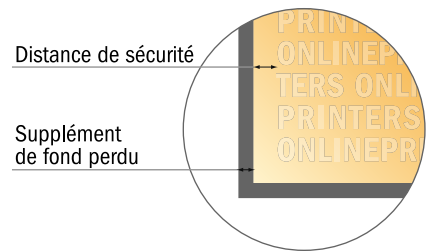

Sacs en papier avec cordelettes en papier CLASSIC

31 x 25 x 12 cm

Aperçu du format avec rotation à 90°.

ATTENTION

Veuillez retirer le contour de découpe du modèle de téléchargement avant de générer vos données d'impression.
 Merci de nous préciser comment vous souhaitez obtenir votre contour de découpe dans un second fichier (fichier d' aperçu).

- Format de données :
(incl. 3,00 mm fond perdu):
86,60 x 34,00 cm
- Format final (ouvert) :
86,00 x 33,40 cm
- Format final (fermé) :
31,00 x 25,00 x 12,00 cm
- **Distance de sécurité**
5.00 mm: distance entre le texte/ les informations et le bord du format final. Ceci empêche d'entamer le motif.

Remarque :

- Prévoir une marge de sécurité comme indiqué.
- Placer les couleurs de fond, images ou graphiques jusqu'au bord du format de données.
- Lors de la production, il peut y avoir des tolérances suite à la découpe ou au pli.
- Cette ébauche n'est pas à l'échelle.
- Vous trouverez des indications sur les données d'impression sous la catégorie "Données d'impression" sur www.onlineprinters.fr