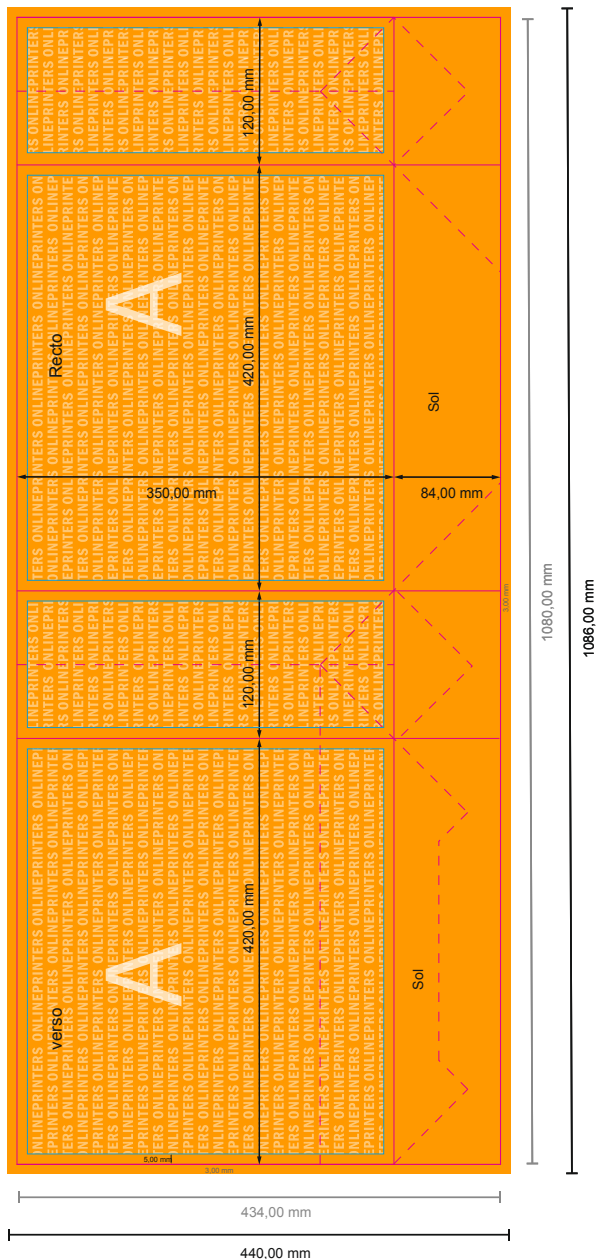

Sacs en papier avec cordelettes en papier STANDARD

42 x 35 x 12 cm

Aperçu du format avec rotation à 90°.

ATTENTION

Veuillez retirer le contour de découpe du modèle de téléchargement avant de générer vos données d'impression.
 Merci de nous préciser comment vous souhaitez obtenir votre contour de découpe dans un second fichier (fichier d' aperçu).

- Format de données :
(incl. 3,00 mm fond perdu):
108,60 x 44,00 cm
- Format final (ouvert) :
108,00 x 43,40 cm
- Format final (fermé) :
42,00 x 35,00 x 12,00 cm
- **Distance de sécurité**
5.00 mm: distance entre le texte/ les informations et le bord du format final. Ceci empêche d'entamer le motif.

Remarque :

- Prévoir une marge de sécurité comme indiqué.
- Placer les couleurs de fond, images ou graphiques jusqu'au bord du format de données.
- Lors de la production, il peut y avoir des tolérances suite à la découpe ou au pli.
- Cette ébauche n'est pas à l'échelle.
- Vous trouverez des indications sur les données d'impression sous la catégorie "Données d'impression" sur www.onlineprinters.fr