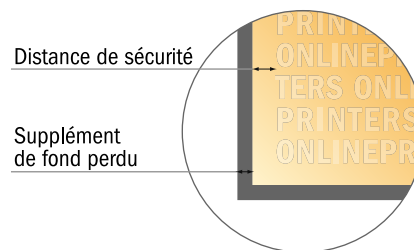

Sacs en papier avec cordelettes en papier STANDARD

42 x 35 x 12 cm

Aperçu du format avec rotation à 90°.

ATTENTION

Veuillez retirer le contour de découpe du modèle de téléchargement avant de générer vos données d'impression.
 Merci de nous préciser comment vous souhaitez obtenir votre contour de découpe dans un second fichier (fichier d' aperçu).

- Format de données :
(incl. 3,00 mm fond perdu):
108,60 x 44,00 cm
- Format final (ouvert) :
108,00 x 43,40 cm
- Format final (fermé) :
42,00 x 35,00 x 12,00 cm
- **Distance de sécurité**
5.00 mm: distance entre le texte/ les informations et le bord du format final. Ceci empêche d'entamer le motif.

Remarque :

- Prévoir une marge de sécurité comme indiqué.
- Placer les couleurs de fond, images ou graphiques jusqu'au bord du format de données.
- Lors de la production, il peut y avoir des tolérances suite à la découpe ou au pli.
- Cette ébauche n'est pas à l'échelle.
- Vous trouverez des indications sur les données d'impression sous la catégorie "Données d'impression" sur www.onlineprinters.fr