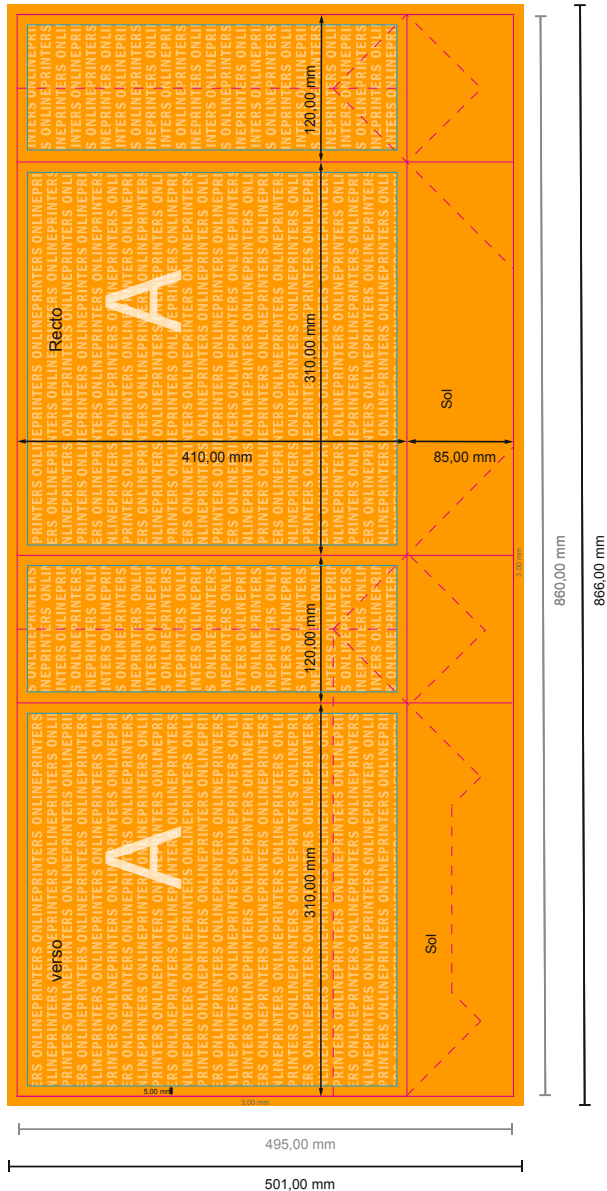

Sacs en papier avec cordelettes en papier STANDARD

31 x 41 x 12 cm

Aperçu du format avec rotation à 90°.

ATTENTION

Veuillez retirer le contour de découpe du modèle de téléchargement avant de générer vos données d'impression.
 Merci de nous préciser comment vous souhaitez obtenir votre contour de découpe dans un second fichier (fichier d' aperçu).

- Format de données :
(incl. 3,00 mm fond perdu):
86,60 x 50,10 cm
- Format final (ouvert) :
86,00 x 49,50 cm
- Format final (fermé) :
31,00 x 41,00 x 12,00 cm
- **Distance de sécurité**
5.00 mm: distance entre le texte/ les informations et le bord du format final. Ceci empêche d'entamer le motif.

Remarque :

- Prévoir une marge de sécurité comme indiqué.
- Placer les couleurs de fond, images ou graphiques jusqu'au bord du format de données.
- Lors de la production, il peut y avoir des tolérances suite à la découpe ou au pli.
- Cette ébauche n'est pas à l'échelle.
- Vous trouverez des indications sur les données d'impression sous la catégorie "Données d'impression" sur www.onlineprinters.fr