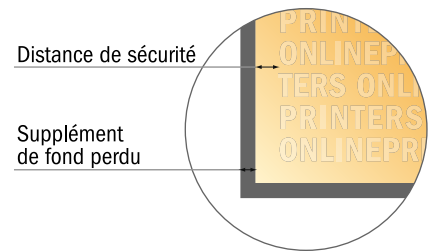

Sacs en papier avec cordelettes en papier STANDARD

31 x 41 x 12 cm

Aperçu du format avec rotation à 90°.

ATTENTION

Veuillez retirer le contour de découpe du modèle de téléchargement avant de générer vos données d'impression.
 Merci de nous préciser comment vous souhaitez obtenir votre contour de découpe dans un second fichier (fichier d' aperçu).

- Format de données :
(incl. 3,00 mm fond perdu):
86,60 x 50,10 cm
- Format final (ouvert) :
86,00 x 49,50 cm
- Format final (fermé) :
31,00 x 41,00 x 12,00 cm
- **Distance de sécurité**
5.00 mm: distance entre le texte/ les informations et le bord du format final. Ceci empêche d'entamer le motif.

Remarque :

- Prévoir une marge de sécurité comme indiqué.
- Placer les couleurs de fond, images ou graphiques jusqu'au bord du format de données.
- Lors de la production, il peut y avoir des tolérances suite à la découpe ou au pli.
- Cette ébauche n'est pas à l'échelle.
- Vous trouverez des indications sur les données d'impression sous la catégorie "Données d'impression" sur www.onlineprinters.fr