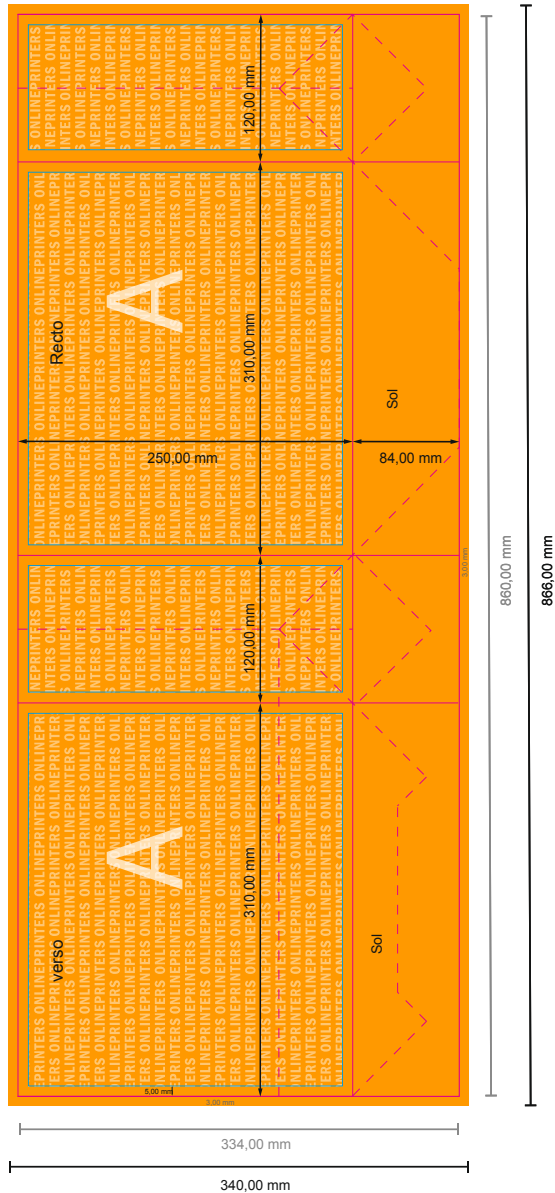

# Sacs en papier avec cordelettes en papier STANDARD

31 x 25 x 12 cm

Aperçu du format avec rotation à 90°.

## ATTENTION

Veuillez retirer le contour de découpe du modèle de téléchargement avant de générer vos données d'impression.  
 Merci de nous préciser comment vous souhaitez obtenir votre contour de découpe dans un second fichier (fichier d' aperçu).

- Format de données :  
(incl. 3,00 mm fond perdu):  
86,60 x 34,00 cm
- Format final (ouvert) :  
86,00 x 33,40 cm
- Format final (fermé) :  
31,00 x 25,00 x 12,00 cm
- **Distance de sécurité**  
5.00 mm: distance entre le texte/ les informations et le bord du format final. Ceci empêche d'entamer le motif.

## Remarque :

- Prévoir une marge de sécurité comme indiqué.
- Placer les couleurs de fond, images ou graphiques jusqu'au bord du format de données.
- Lors de la production, il peut y avoir des tolérances suite à la découpe ou au pli.
- Cette ébauche n'est pas à l'échelle.
- Vous trouverez des indications sur les données d'impression sous la catégorie "Données d'impression" sur [www.onlineprinters.fr](http://www.onlineprinters.fr)