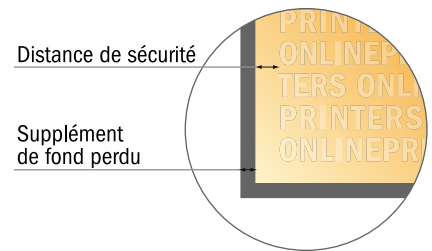

# Sacs en papier avec cordelettes en papier STANDARD

31 x 25 x 12 cm

Aperçu du format avec rotation à 90°.

## ATTENTION

Veuillez retirer le contour de découpe du modèle de téléchargement avant de générer vos données d'impression.  
 Merci de nous préciser comment vous souhaitez obtenir votre contour de découpe dans un second fichier (fichier d' aperçu).

- Format de données :  
(incl. 3,00 mm fond perdu):  
86,60 x 34,00 cm
- Format final (ouvert) :  
86,00 x 33,40 cm
- Format final (fermé) :  
31,00 x 25,00 x 12,00 cm
- **Distance de sécurité**  
5.00 mm: distance entre le texte/ les informations et le bord du format final. Ceci empêche d'entamer le motif.