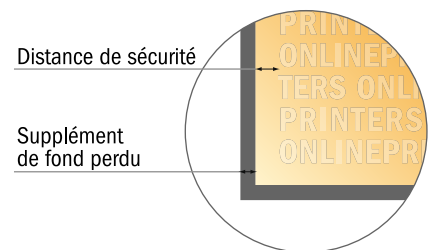

9,5 x 9,2 x 4,2 cm

**ATTENTION**

Veillez retirer le contour de découpe du modèle de téléchargement avant de générer vos données d'impression.  
 Merci de nous préciser comment vous souhaitez obtenir votre contour de découpe dans un second fichier (fichier d'aperçu).

- Format de données : 15,70 x 28,54 cm
- Format de données : (incl. 5,00 mm fond perdu): 16,70 x 29,54 cm
- Format final : 9,50 x 9,20 cm
- **Distance de sécurité**  
 4 mm: distance entre le texte/les informations et le bord du format final. Ceci empêche d'entamer le motif.

**Remarque :**

- Prévoir une marge de sécurité comme indiqué.
- Placer les couleurs de fond, images ou graphiques jusqu'au bord du format de données.
- Lors de la production, il peut y avoir des tolérances suite à la découpe ou au pli.
- Cette ébauche n'est pas à l'échelle.
- Vous trouverez des indications sur les données d'impression sous la catégorie "Données d'impression" sur [www.onlineprinters.fr](http://www.onlineprinters.fr)