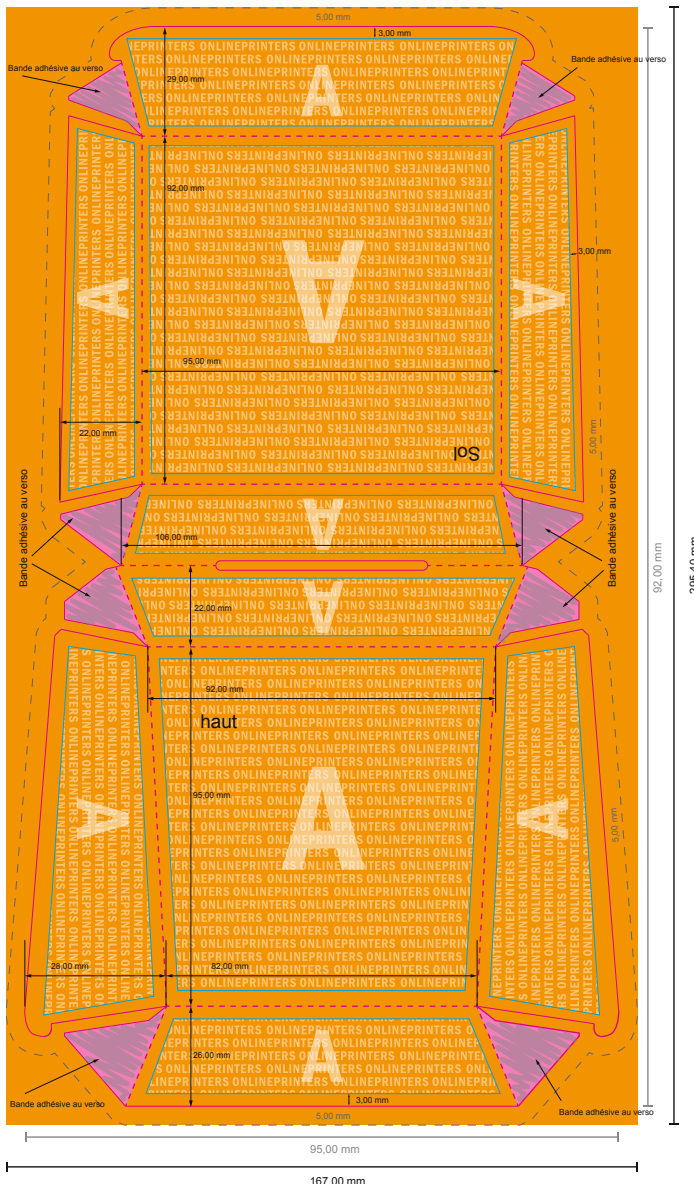

9,5 x 9,2 x 4,2 cm

**ATTENTION**

Veillez retirer le contour de découpe du modèle de téléchargement avant de générer vos données d'impression.  
 Merci de nous préciser comment vous souhaitez obtenir votre contour de découpe dans un second fichier (fichier d'aperçu).

- Format de données : 15,70 x 28,54 cm
- Format de données : (incl. 5,00 mm fond perdu): 16,70 x 29,54 cm
- Format final : 9,50 x 9,20 cm
- **Distance de sécurité**  
 4 mm: distance entre le texte/les informations et le bord du format final. Ceci empêche d'entamer le motif.

**Remarque :**

- Prévoir une marge de sécurité comme indiqué.
- Placer les couleurs de fond, images ou graphiques jusqu'au bord du format de données.
- Lors de la production, il peut y avoir des tolérances suite à la découpe ou au pli.
- Cette ébauche n'est pas à l'échelle.
- Vous trouverez des indications sur les données d'impression sous la catégorie "Données d'impression" sur [www.onlineprinters.fr](http://www.onlineprinters.fr)