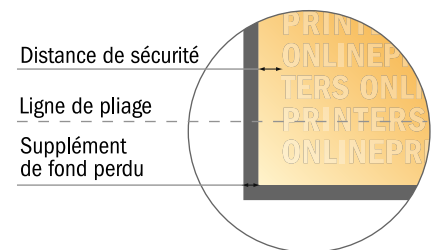

Cartes pliables, format portrait

9,0 x 5,0 cm • 1 pli • 4 pages

- **Format de données :**
(incl. 2,00 mm fond perdu):
10,40 x 9,40 cm
- **Format final (ouvert) :**
10,00 x 9,00 cm
- **Format final (fermé) :**
5,00 x 9,00 cm
- **Distance de sécurité**
4 mm: distance entre le texte/les informations et le bord du format final. Ceci empêche d'entamer le motif.

Remarque :

- Prévoir une marge de sécurité comme indiqué.
- Placer les couleurs de fond, images ou graphiques jusqu'au bord du format de données.
- Lors de la production, il peut y avoir des tolérances suite à la découpe ou au pli.
- Cette ébauche n'est pas à l'échelle.
- Vous trouverez des indications sur les données d'impression sous la catégorie "Données d'impression" sur www.onlineprinters.fr

Cartes pliables, format portrait

9,0 x 5,0 cm • 1 pli • 4 pages

- Format de données :
(incl. 2,00 mm fond perdu):
10,40 x 9,40 cm
- Format final (ouvert) :
10,00 x 9,00 cm
- Format final (fermé) :
5,00 x 9,00 cm
- **Distance de sécurité**
4 mm: distance entre le texte/les informations et le bord du format final. Ceci empêche d'entamer le motif.