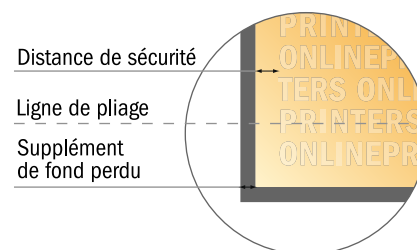

Cartes pliables, format portrait

9,0 x 5,0 cm • 1 pli • 4 pages

- **Format de données :**
(incl. 2,00 mm fond perdu):
10,40 x 9,40 cm
- **Format final (ouvert) :**
10,00 x 9,00 cm
- **Format final (fermé) :**
5,00 x 9,00 cm
- **Distance de sécurité**
4 mm: distance entre le texte/les informations et le bord du format final. Ceci empêche d'entamer le motif.

Remarque :

- Prévoir une marge de sécurité comme indiqué.
- Placer les couleurs de fond, images ou graphiques jusqu'au bord du format de données.
- Lors de la production, il peut y avoir des tolérances suite à la découpe ou au pli.
- Cette ébauche n'est pas à l'échelle.
- Vous trouverez des indications sur les données d'impression sous la catégorie "Données d'impression" sur www.onlineprinters.fr

Cartes pliables, format portrait

9,0 x 5,0 cm • 1 pli • 4 pages

- Format de données :
(incl. 2,00 mm fond perdu):
10,40 x 9,40 cm
- Format final (ouvert) :
10,00 x 9,00 cm
- Format final (fermé) :
5,00 x 9,00 cm
- **Distance de sécurité**
4 mm: distance entre le texte/les informations et le bord du format final. Ceci empêche d'entamer le motif.