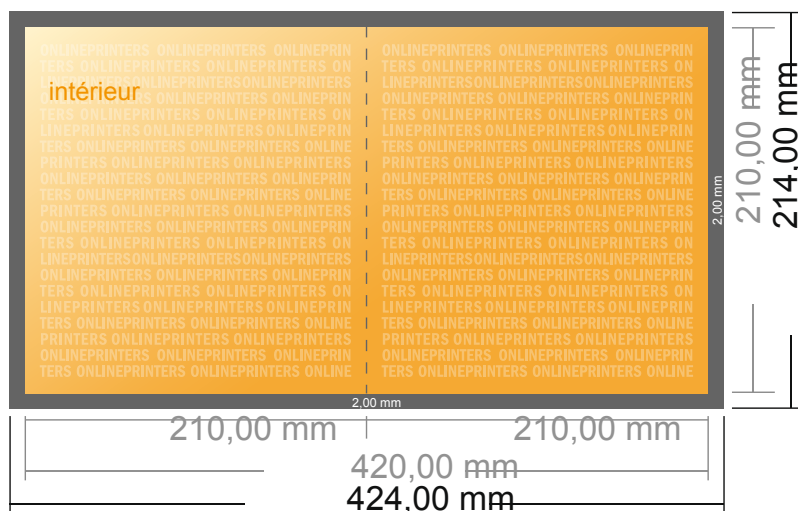

Cartes pliables, format portrait

A4-Carré • 1 pli • 4 pages

- Format de données :
(incl. 2,00 mm fond perdu):
42,40 x 21,40 cm
- Format final (ouvert) :
42,00 x 21,00 cm
- Format final (fermé) :
21,00 x 21,00 cm
- **Distance de sécurité**
4 mm: distance entre le texte/les informations et le bord du format final. Ceci empêche d'entamer le motif.

Remarque :

- Prévoir une marge de sécurité comme indiqué.
- Placer les couleurs de fond, images ou graphiques jusqu'au bord du format de données.
- Lors de la production, il peut y avoir des tolérances suite à la découpe ou au pli.
- Cette ébauche n'est pas à l'échelle.
- Vous trouverez des indications sur les données d'impression sous la catégorie "Données d'impression" sur www.onlineprinters.fr