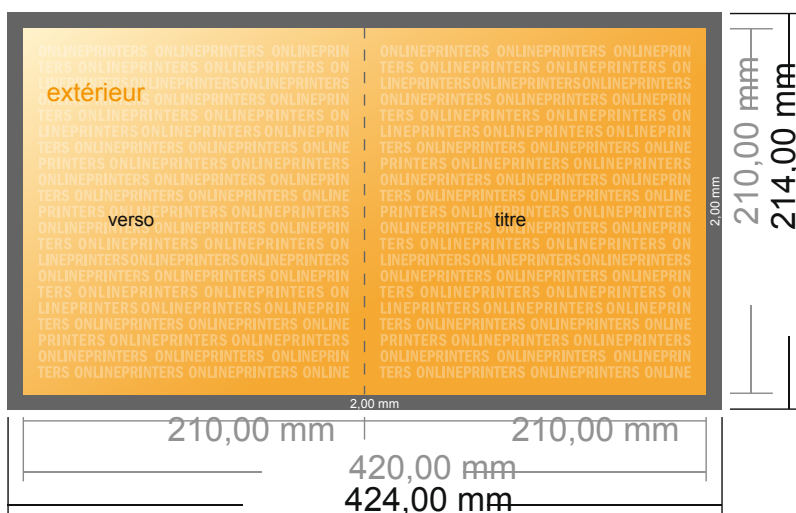

Cartes pliables, format portrait

A4-Carré • 1 pli • 4 pages

- Format de données :
(incl. 2,00 mm fond perdu):
42,40 x 21,40 cm
- Format final (ouvert) :
42,00 x 21,00 cm
- Format final (fermé) :
21,00 x 21,00 cm
- **Distance de sécurité**
4 mm: distance entre le texte/les informations et le bord du format final. Ceci empêche d'entamer le motif.

Remarque :

- Prévoir une marge de sécurité comme indiqué.
- Placer les couleurs de fond, images ou graphiques jusqu'au bord du format de données.
- Lors de la production, il peut y avoir des tolérances suite à la découpe ou au pli.
- Cette ébauche n'est pas à l'échelle.
- Vous trouverez des indications sur les données d'impression sous la catégorie "Données d'impression" sur www.onlineprinters.fr