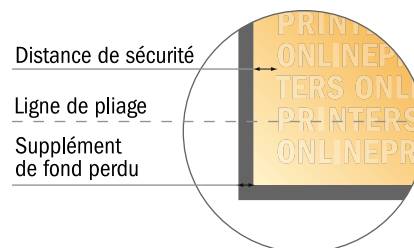

Cartes pliables, format portrait

A4-Carré • 1 pli • 4 pages

- Format de données :
(incl. 2,00 mm fond perdu):
42,40 x 21,40 cm
- Format final (ouvert) :
42,00 x 21,00 cm
- Format final (fermé) :
21,00 x 21,00 cm
- **Distance de sécurité**
4 mm: distance entre le texte/les informations et le bord du format final. Ceci empêche d'entamer le motif.

Remarque :

- Prévoir une marge de sécurité comme indiqué.
- Placer les couleurs de fond, images ou graphiques jusqu'au bord du format de données.
- Lors de la production, il peut y avoir des tolérances suite à la découpe ou au pli.
- Cette ébauche n'est pas à l'échelle.
- Vous trouverez des indications sur les données d'impression sous la catégorie "Données d'impression" sur www.onlineprinters.fr