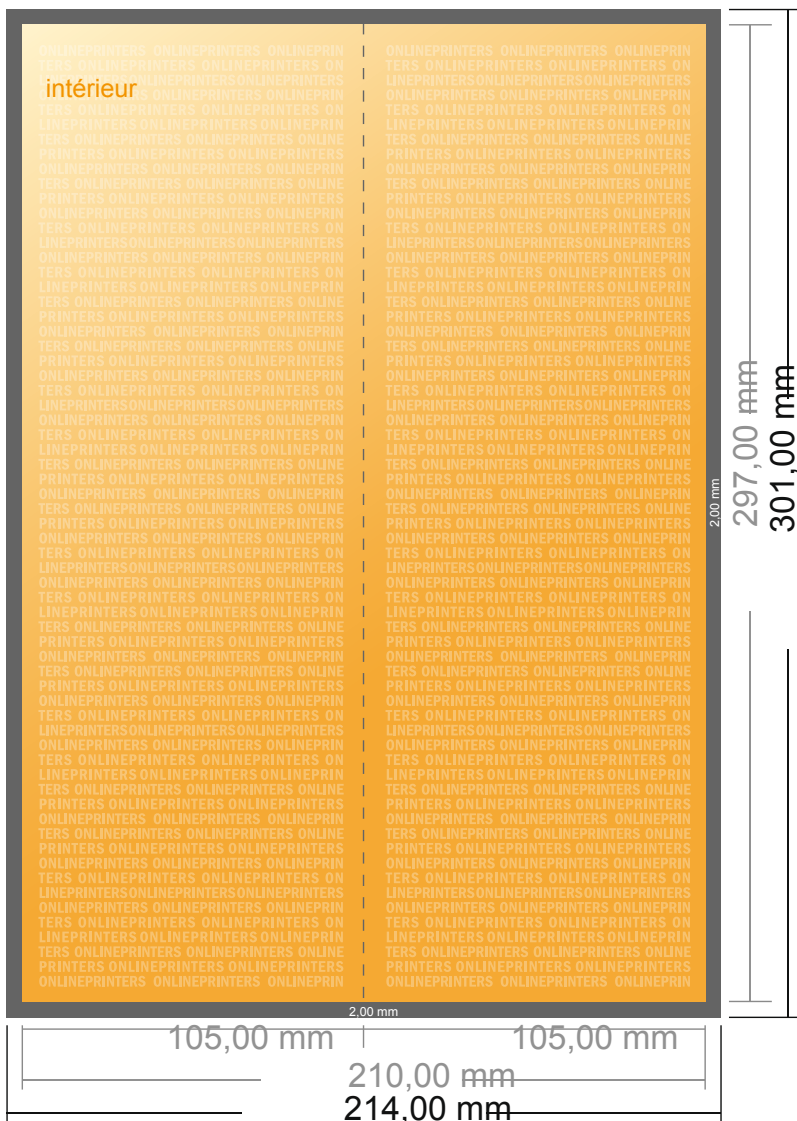

Cartes pliables, format portrait

DIN-A4 moitié • 1 pli • 4 pages

- Format de données :
(incl. 2,00 mm fond perdu):
21,40 x 30,10 cm
- Format final (ouvert) :
21,00 x 29,70 cm
- Format final (fermé) :
10,50 x 29,70 cm
- **Distance de sécurité**
4 mm: distance entre le texte/les informations et le bord du format final. Ceci empêche d'entamer le motif.

Remarque :

- Prévoir une marge de sécurité comme indiqué.
- Placer les couleurs de fond, images ou graphiques jusqu'au bord du format de données.
- Lors de la production, il peut y avoir des tolérances suite à la découpe ou au pli.
- Cette ébauche n'est pas à l'échelle.
- Vous trouverez des indications sur les données d'impression sous la catégorie "Données d'impression" sur www.onlineprinters.fr