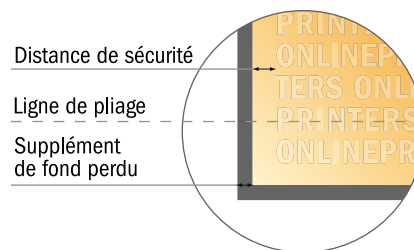

Cartes pliables, format portrait

DIN-A4 moitié • 1 pli • 4 pages

- Format de données :
(incl. 2,00 mm fond perdu):
21,40 x 30,10 cm
- Format final (ouvert) :
21,00 x 29,70 cm
- Format final (fermé) :
10,50 x 29,70 cm
- **Distance de sécurité**
4 mm: distance entre le texte/les informations et le bord du format final. Ceci empêche d'entamer le motif.

Remarque :

- Prévoir une marge de sécurité comme indiqué.
- Placer les couleurs de fond, images ou graphiques jusqu'au bord du format de données.
- Lors de la production, il peut y avoir des tolérances suite à la découpe ou au pli.
- Cette ébauche n'est pas à l'échelle.
- Vous trouverez des indications sur les données d'impression sous la catégorie "Données d'impression" sur www.onlineprinters.fr