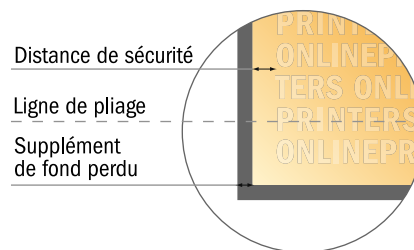

Cartes pliables format paysage

DIN-A5 • 1 pli • 4 pages

- Format de données :
(incl. 2,00 mm fond perdu):
42,40 x 15,20 cm
- Format final (ouvert) :
42,00 x 14,80 cm
- Format final (fermé) :
21,00 x 14,80 cm
- **Distance de sécurité**
4 mm: distance entre le texte/les informations et le bord du format final. Ceci empêche d'entamer le motif.

Remarque :

- Prévoir une marge de sécurité comme indiqué.
- Placer les couleurs de fond, images ou graphiques jusqu'au bord du format de données.
- Lors de la production, il peut y avoir des tolérances suite à la découpe ou au pli.
- Cette ébauche n'est pas à l'échelle.
- Vous trouverez des indications sur les données d'impression sous la catégorie "Données d'impression" sur www.onlineprinters.fr