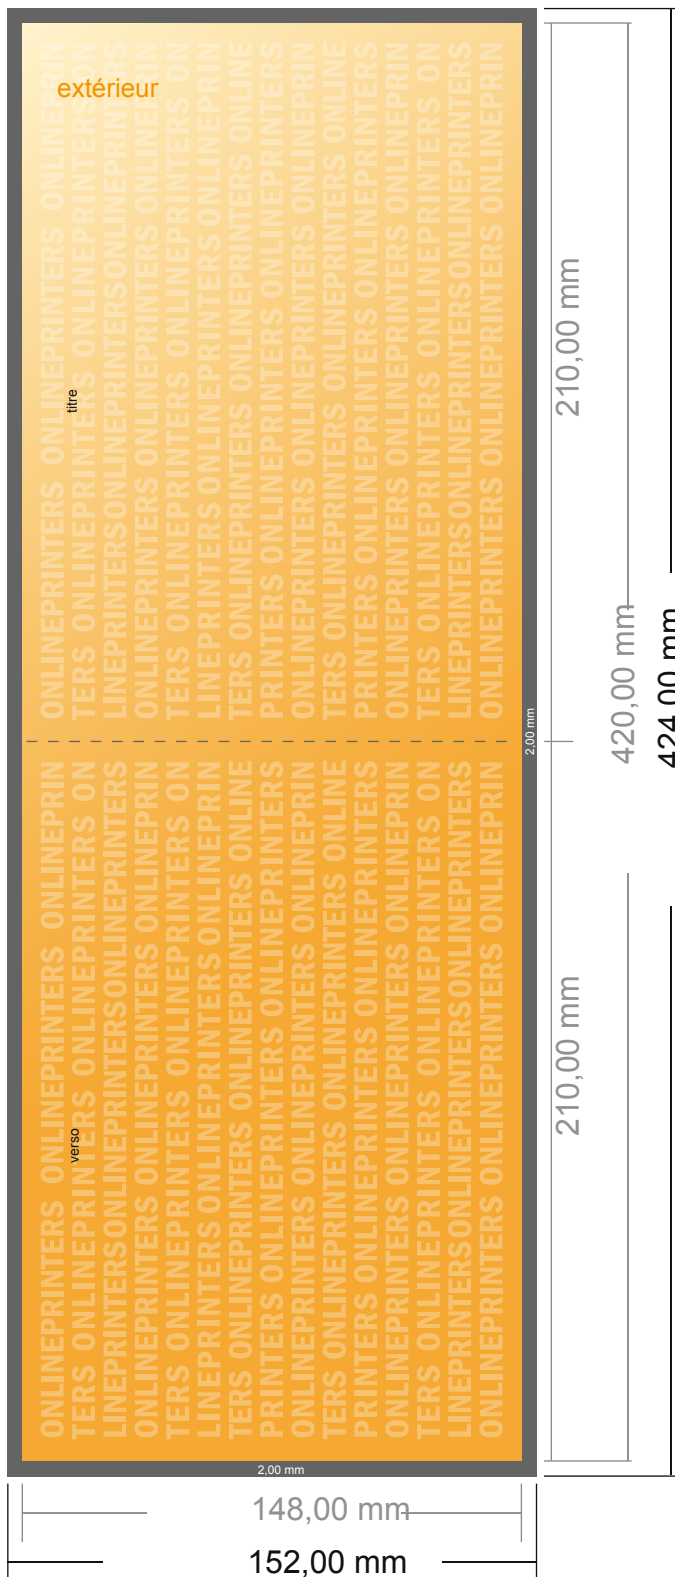

Cartes pliables format paysage

DIN-A5 • 1 pli • 4 pages

- Format de données :
(incl. 2,00 mm fond perdu):
42,40 x 15,20 cm
- Format final (ouvert) :
42,00 x 14,80 cm
- Format final (fermé) :
21,00 x 14,80 cm
- **Distance de sécurité**
4 mm: distance entre le texte/les informations et le bord du format final. Ceci empêche d'entamer le motif.

Remarque :

- Prévoir une marge de sécurité comme indiqué.
- Placer les couleurs de fond, images ou graphiques jusqu'au bord du format de données.
- Lors de la production, il peut y avoir des tolérances suite à la découpe ou au pli.
- Cette ébauche n'est pas à l'échelle.
- Vous trouverez des indications sur les données d'impression sous la catégorie "Données d'impression" sur www.onlineprinters.fr