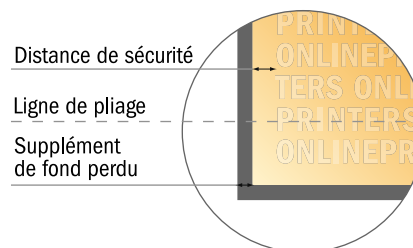

Remarque :

- Prévoir une marge de sécurité comme indiqué.
- Placer les couleurs de fond, images ou graphiques jusqu'au bord du format de données.
- Lors de la production, il peut y avoir des tolérances suite à la découpe ou au pli.
- Cette ébauche n'est pas à l'échelle.
- Vous trouverez des indications sur les données d'impression sous la catégorie "Données d'impression" sur www.onlineprinters.fr

Cartes pliables format paysage

DIN-A5 • 1 pli • 4 pages

- Format de données :
(incl. 2,00 mm fond perdu):
42,40 x 15,20 cm
- Format final (ouvert) :
42,00 x 14,80 cm
- Format final (fermé) :
21,00 x 14,80 cm
- **Distance de sécurité**
4 mm: distance entre le texte/les informations et le bord du format final. Ceci empêche d'entamer le motif.