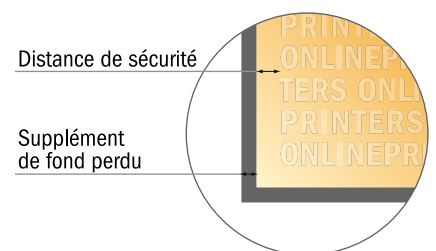

Blocs notes

A6-Carré

- Format de données :
(incl. 2,00 mm fond perdu):
10,90 x 10,90 cm
- Format final :
10,50 x 10,50 cm
- **Distance de sécurité**
4 mm: distance entre le texte/les informations et le bord du format final. Ceci empêche d'entamer le motif.

Remarque :

- Prévoir une marge de sécurité comme indiqué.
- Placer les couleurs de fond, images ou graphiques jusqu'au bord du format de données.
- Lors de la production, il peut y avoir des tolérances suite à la découpe ou au pli.
- Cette ébauche n'est pas à l'échelle.
- Vous trouverez des indications sur les données d'impression sous la catégorie "Données d'impression" sur www.onlineprinters.fr