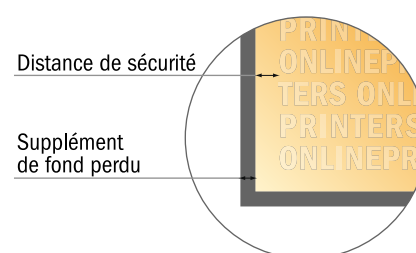

Blocs notes

DIN-A7 • Format paysage

- Format de données :
(incl. 2,00 mm fond perdu):
10,90 x 7,80 cm
- Format final :
10,50 x 7,40 cm
- **Distance de sécurité**
4 mm: distance entre le texte/les informations et le bord du format final. Ceci empêche d'entamer le motif.

Remarque :

- Prévoir une marge de sécurité comme indiqué.
- Placer les couleurs de fond, images ou graphiques jusqu'au bord du format de données.
- Lors de la production, il peut y avoir des tolérances suite à la découpe ou au pli.
- Cette ébauche n'est pas à l'échelle.
- Vous trouverez des indications sur les données d'impression sous la catégorie "Données d'impression" sur www.onlineprinters.fr