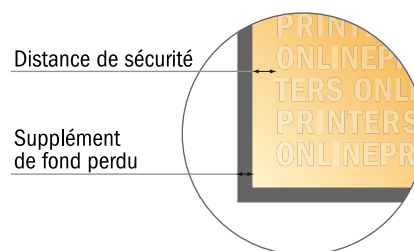

Catalogues

A4-Carré

Emplacement des pages

Couverture

Partie interne

Placer obligatoirement les pages de manière consécu

produit fini

- Format de données : (incl. 2,00 mm fond perdu): 21,40 x 21,40 cm
- Format final (fermé) : 21,00 x 21,00 cm
- Distance de sécurité**
5 mm: distance entre le texte/les informations et le bord du format final. Ceci empêche d'entamer le motif.

Remarque :

- Prévoir une marge de sécurité comme indiqué.
- Placer les couleurs de fond, images ou graphiques jusqu'au bord du format de données.
- Lors de la production, il peut y avoir des tolérances suite à la découpe ou au pli.
- Cette ébauche n'est pas à l'échelle.
- Vous trouverez des indications sur les données d'impression sous la catégorie "Données d'impression" sur www.onlineprinters.fr