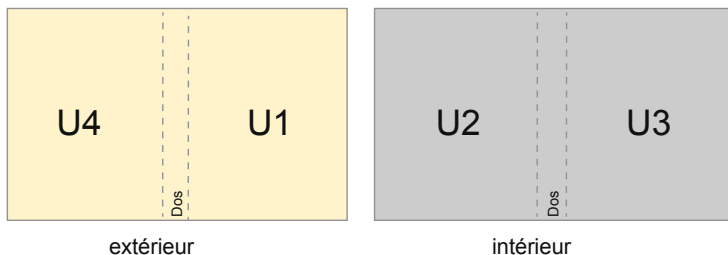

Catalogues

A4-Carré

Emplacement des pages

Couverture

Partie interne

Placer obligatoirement les pages de manière consécu

produit fini

- Format de données : (incl. 2,00 mm fond perdu): 21,40 x 21,40 cm
- Format final (fermé) : 21,00 x 21,00 cm
- Distance de sécurité**
5 mm: distance entre le texte/les informations et le bord du format final. Ceci empêche d'entamer le motif.

Remarque :

- Prévoir une marge de sécurité comme indiqué.
- Placer les couleurs de fond, images ou graphiques jusqu'au bord du format de données.
- Lors de la production, il peut y avoir des tolérances suite à la découpe ou au pli.
- Cette ébauche n'est pas à l'échelle.
- Vous trouverez des indications sur les données d'impression sous la catégorie "Données d'impression" sur www.onlineprinters.fr