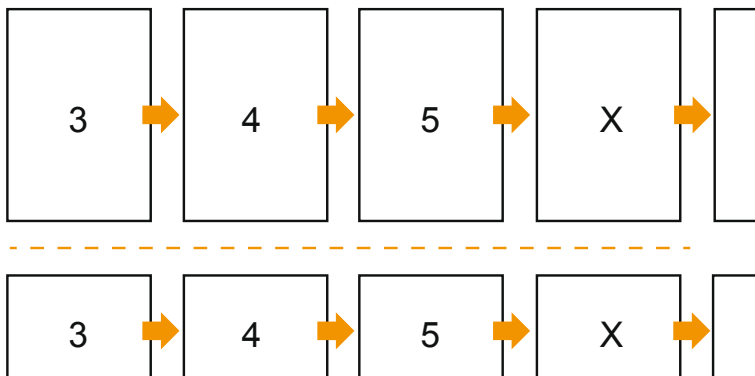

Catalogues

A4-Carré

Emplacement des pages

Couverture

Partie interne

Placer obligatoirement les pages de manière consécu

produit fini

- Format de données : (incl. 2,00 mm fond perdu): 21,40 x 21,40 cm
- Format final (fermé) : 21,00 x 21,00 cm
- Distance de sécurité**
5 mm: distance entre le texte/les informations et le bord du format final. Ceci empêche d'entamer le motif.

Remarque :

- Prévoir une marge de sécurité comme indiqué.
- Placer les couleurs de fond, images ou graphiques jusqu'au bord du format de données.
- Lors de la production, il peut y avoir des tolérances suite à la découpe ou au pli.
- Cette ébauche n'est pas à l'échelle.
- Vous trouverez des indications sur les données d'impression sous la catégorie "Données d'impression" sur www.onlineprinters.fr