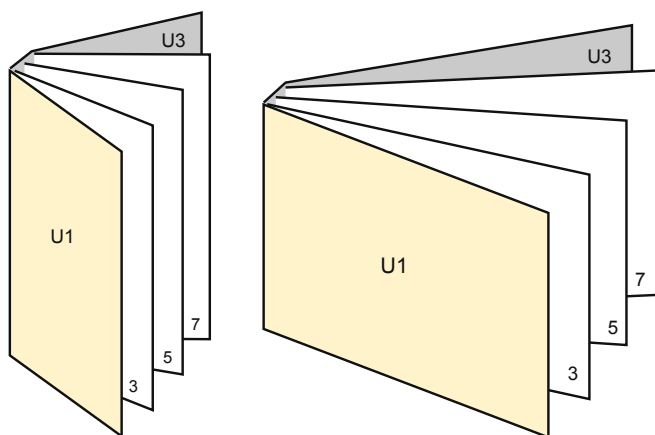

Catalogues

A4-Carré

Emplacement des pages

Couverture

Partie interne

Placer obligatoirement les pages de manière consécu

produit fini

- Format de données : (incl. 2,00 mm fond perdu): 21,40 x 21,40 cm
- Format final (fermé) : 21,00 x 21,00 cm
- Distance de sécurité**
5 mm: distance entre le texte/les informations et le bord du format final. Ceci empêche d'entamer le motif.

Remarque :

- Prévoir une marge de sécurité comme indiqué.
- Placer les couleurs de fond, images ou graphiques jusqu'au bord du format de données.
- Lors de la production, il peut y avoir des tolérances suite à la découpe ou au pli.
- Cette ébauche n'est pas à l'échelle.
- Vous trouverez des indications sur les données d'impression sous la catégorie "Données d'impression" sur www.onlineprinters.fr