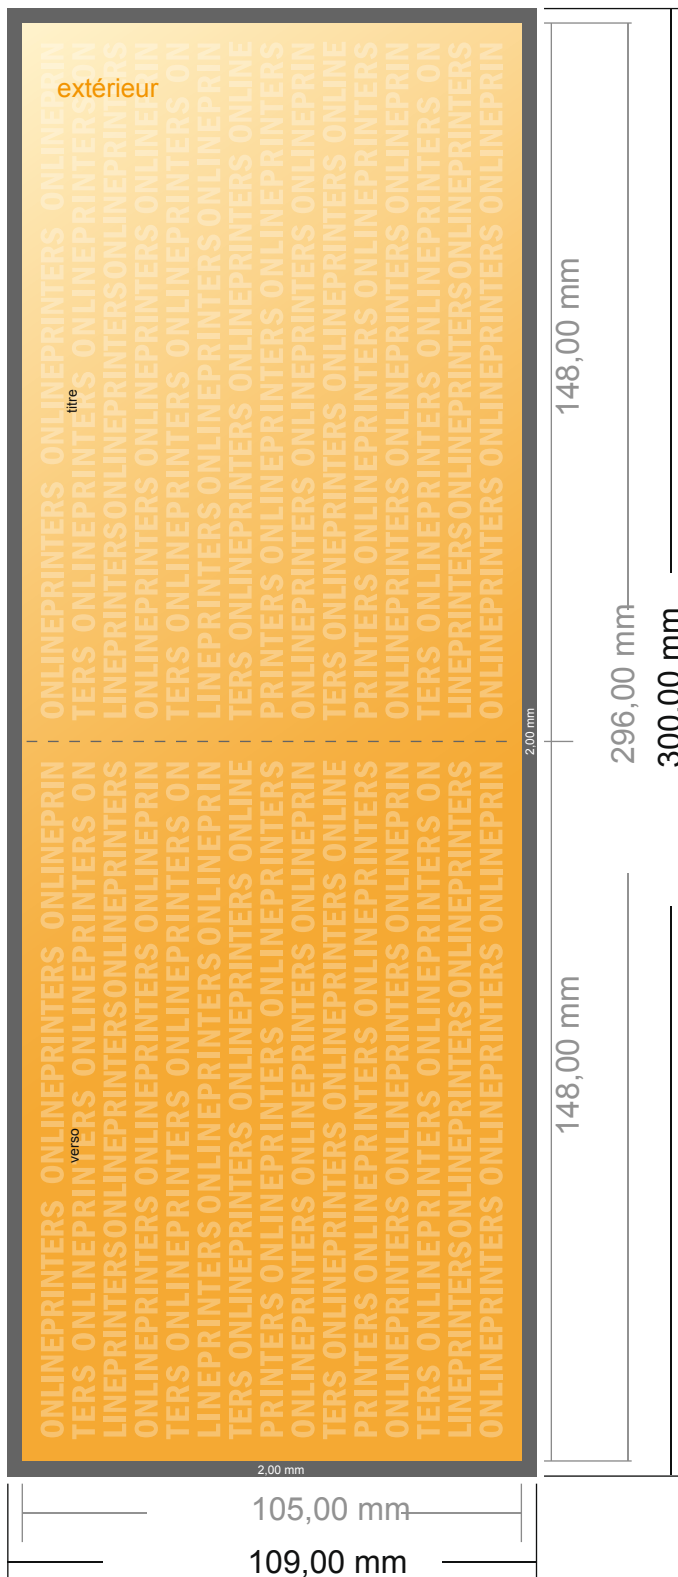

Cartes pliables en papier éco/naturel format paysage

DIN-A6 • 1 pli • 4 pages

- Format de données :
(incl. 2,00 mm fond perdu):
30,00 x 10,90 cm
- Format final (ouvert) :
29,60 x 10,50 cm
- Format final (fermé) :
14,80 x 10,50 cm
- **Distance de sécurité**
4 mm: distance entre le texte/les informations et le bord du format final. Ceci empêche d'entamer le motif.

Remarque :

- Prévoir une marge de sécurité comme indiqué.
- Placer les couleurs de fond, images ou graphiques jusqu'au bord du format de données.
- Lors de la production, il peut y avoir des tolérances suite à la découpe ou au pli.
- Cette ébauche n'est pas à l'échelle.
- Vous trouverez des indications sur les données d'impression sous la catégorie "Données d'impression" sur www.onlineprinters.fr