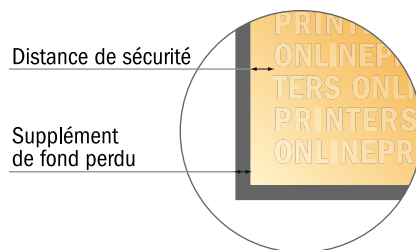

Cartes pliables en papier éco/naturel format paysage

DIN-A6 • 1 pli • 4 pages

- Format de données :
(incl. 2,00 mm fond perdu):
30,00 x 10,90 cm
- Format final (ouvert) :
29,60 x 10,50 cm
- Format final (fermé) :
14,80 x 10,50 cm
- **Distance de sécurité**
4 mm: distance entre le texte/les informations et le bord du format final. Ceci empêche d'entamer le motif.

Remarque :

- Prévoir une marge de sécurité comme indiqué.
- Placer les couleurs de fond, images ou graphiques jusqu'au bord du format de données.
- Lors de la production, il peut y avoir des tolérances suite à la découpe ou au pli.
- Cette ébauche n'est pas à l'échelle.
- Vous trouverez des indications sur les données d'impression sous la catégorie "Données d'impression" sur www.onlineprinters.fr