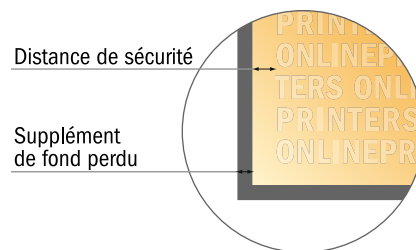

Remarque :

- Prévoir une marge de sécurité comme indiqué.
- Placer les couleurs de fond, images ou graphiques jusqu'au bord du format de données.
- Lors de la production, il peut y avoir des tolérances suite à la découpe ou au pli.
- Cette ébauche n'est pas à l'échelle.
- Vous trouverez des indications sur les données d'impression sous la catégorie "Données d'impression" sur www.onlineprinters.fr

Cartes pliables en papier éco/naturel format paysage

DIN-A6 • 1 pli • 4 pages

- Format de données :
(incl. 2,00 mm fond perdu):
30,00 x 10,90 cm
- Format final (ouvert) :
29,60 x 10,50 cm
- Format final (fermé) :
14,80 x 10,50 cm
- **Distance de sécurité**
4 mm: distance entre le texte/les informations et le bord du format final. Ceci empêche d'entamer le motif.