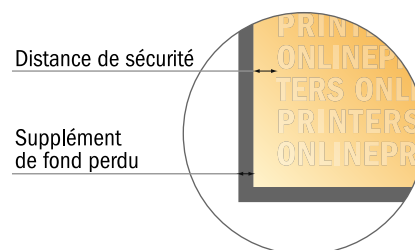

Cartes pliables en papier éco/naturel, format portrait

DIN-A5 • 1 pli • 4 pages

- **Format de données :**
(incl. 2,00 mm fond perdu):
30,10 x 21,40 cm
- **Format final (ouvert) :**
29,70 x 21,00 cm
- **Format final (fermé) :**
14,80 x 21,00 cm
- **Distance de sécurité**
4 mm: distance entre le texte/les informations et le bord du format final. Ceci empêche d'entamer le motif.

Remarque :

- Prévoir une marge de sécurité comme indiqué.
- Placer les couleurs de fond, images ou graphiques jusqu'au bord du format de données.
- Lors de la production, il peut y avoir des tolérances suite à la découpe ou au pli.
- Cette ébauche n'est pas à l'échelle.
- Vous trouverez des indications sur les données d'impression sous la catégorie "Données d'impression" sur www.onlineprinters.fr

Cartes pliables en papier éco/naturel, format portrait

DIN-A5 • 1 pli • 4 pages

- Format de données :
(incl. 2,00 mm fond perdu):
30,10 x 21,40 cm
- Format final (ouvert) :
29,70 x 21,00 cm
- Format final (fermé) :
14,80 x 21,00 cm
- **Distance de sécurité**
4 mm: distance entre le texte/les informations et le bord du format final. Ceci empêche d'entamer le motif.