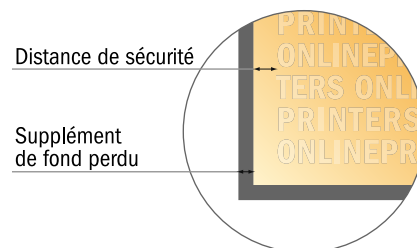

Cartes pliables en papier éco/naturel, format portrait

DIN-A5 • 1 pli • 4 pages

- **Format de données :**
(incl. 2,00 mm fond perdu):
30,10 x 21,40 cm
- **Format final (ouvert) :**
29,70 x 21,00 cm
- **Format final (fermé) :**
14,80 x 21,00 cm
- **Distance de sécurité**
4 mm: distance entre le texte/les informations et le bord du format final. Ceci empêche d'entamer le motif.

Remarque :

- Prévoir une marge de sécurité comme indiqué.
- Placer les couleurs de fond, images ou graphiques jusqu'au bord du format de données.
- Lors de la production, il peut y avoir des tolérances suite à la découpe ou au pli.
- Cette ébauche n'est pas à l'échelle.
- Vous trouverez des indications sur les données d'impression sous la catégorie "Données d'impression" sur www.onlineprinters.fr

Cartes pliables en papier éco/naturel, format portrait

DIN-A5 • 1 pli • 4 pages

- Format de données :
(incl. 2,00 mm fond perdu):
30,10 x 21,40 cm
- Format final (ouvert) :
29,70 x 21,00 cm
- Format final (fermé) :
14,80 x 21,00 cm
- **Distance de sécurité**
4 mm: distance entre le texte/les informations et le bord du format final. Ceci empêche d'entamer le motif.