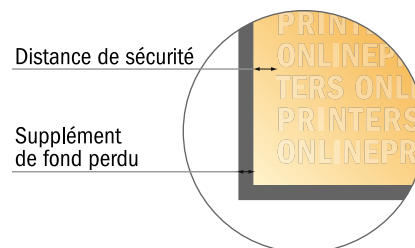

Cartes pliables en papier éco/naturel, format portrait

DIN-A6 • 1 pli • 4 pages

- Format de données :
(incl. 2,00 mm fond perdu):
21,40 x 15,20 cm
- Format final (ouvert) :
21,00 x 14,80 cm
- Format final (fermé) :
10,50 x 14,80 cm
- **Distance de sécurité**
4 mm: distance entre le texte/les informations et le bord du format final. Ceci empêche d'entamer le motif.

Remarque :

- Prévoir une marge de sécurité comme indiqué.
- Placer les couleurs de fond, images ou graphiques jusqu'au bord du format de données.
- Lors de la production, il peut y avoir des tolérances suite à la découpe ou au pli.
- Cette ébauche n'est pas à l'échelle.
- Vous trouverez des indications sur les données d'impression sous la catégorie "Données d'impression" sur www.onlineprinters.fr