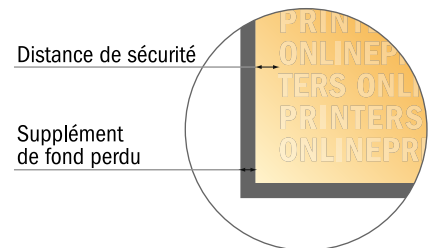

# Cartes postales en papier éco/naturel

DIN-Long

- Format de données : (incl. 2,00 mm fond perdu): 10,90 x 21,40 cm
- Format final : 10,50 x 21,00 cm
- Les dimensions du recto et du verso sont identiques.
- **Distance de sécurité**  
4 mm: distance entre le texte/les informations et le bord du format final. Ceci empêche d'entamer le motif.

## Remarque :

- Prévoir une marge de sécurité comme indiqué.
- Placer les couleurs de fond, images ou graphiques jusqu'au bord du format de données.
- Lors de la production, il peut y avoir des tolérances suite à la découpe ou au pli.
- Cette ébauche n'est pas à l'échelle.
- Vous trouverez des indications sur les données d'impression sous la catégorie "Données d'impression" sur [www.onlineprinters.fr](http://www.onlineprinters.fr)