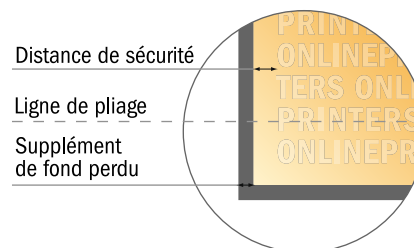

# Dépliant format portrait

A6-Carré • 1 pli • 4 pages

- Format de données :  
(incl. 2,00 mm fond perdu):  
21,40 x 10,90 cm
- Format final (ouvert) :  
21,00 x 10,50 cm
- Format final (fermé) :  
10,50 x 10,50 cm
- Distance de sécurité  
4 mm: distance entre le texte/les informations et le bord du format final. Ceci empêche d'entamer le motif.

## Remarque :

- Prévoir une marge de sécurité comme indiqué.
- Placer les couleurs de fond, images ou graphiques jusqu'au bord du format de données.
- Lors de la production, il peut y avoir des tolérances suite à la découpe ou au pli.
- Cette ébauche n'est pas à l'échelle.
- Vous trouverez des indications sur les données d'impression sous la catégorie "Données d'impression" sur [www.onlineprinters.fr](http://www.onlineprinters.fr)

# Dépliant format portrait

A6-Carré • 1 pli • 4 pages

- Format de données :  
(incl. 2,00 mm fond perdu):  
21,40 x 10,90 cm
- Format final (ouvert) :  
21,00 x 10,50 cm
- Format final (fermé) :  
10,50 x 10,50 cm
- **Distance de sécurité**  
4 mm: distance entre le texte/les informations et le bord du format final. Ceci empêche d'entamer le motif.