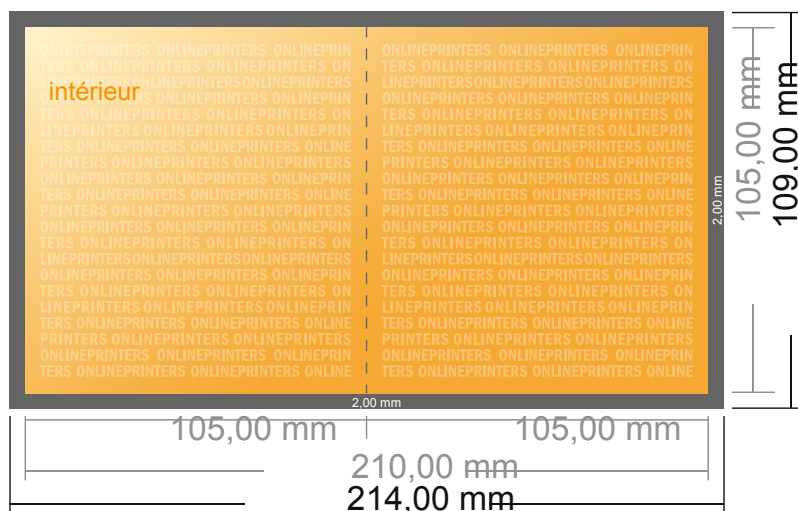

# Dépliant format portrait

A6-Carré • 1 pli • 4 pages

- Format de données :  
(incl. 2,00 mm fond perdu):  
21,40 x 10,90 cm
- Format final (ouvert) :  
21,00 x 10,50 cm
- Format final (fermé) :  
10,50 x 10,50 cm
- Distance de sécurité  
4 mm: distance entre le texte/les informations et le bord du format final. Ceci empêche d'entamer le motif.

## Remarque :

- Prévoir une marge de sécurité comme indiqué.
- Placer les couleurs de fond, images ou graphiques jusqu'au bord du format de données.
- Lors de la production, il peut y avoir des tolérances suite à la découpe ou au pli.
- Cette ébauche n'est pas à l'échelle.
- Vous trouverez des indications sur les données d'impression sous la catégorie "Données d'impression" sur [www.onlineprinters.fr](http://www.onlineprinters.fr)

# Dépliant format portrait

A6-Carré • 1 pli • 4 pages

- Format de données :  
(incl. 2,00 mm fond perdu):  
21,40 x 10,90 cm
- Format final (ouvert) :  
21,00 x 10,50 cm
- Format final (fermé) :  
10,50 x 10,50 cm
- **Distance de sécurité**  
4 mm: distance entre le texte/les informations et le bord du format final. Ceci empêche d'entamer le motif.