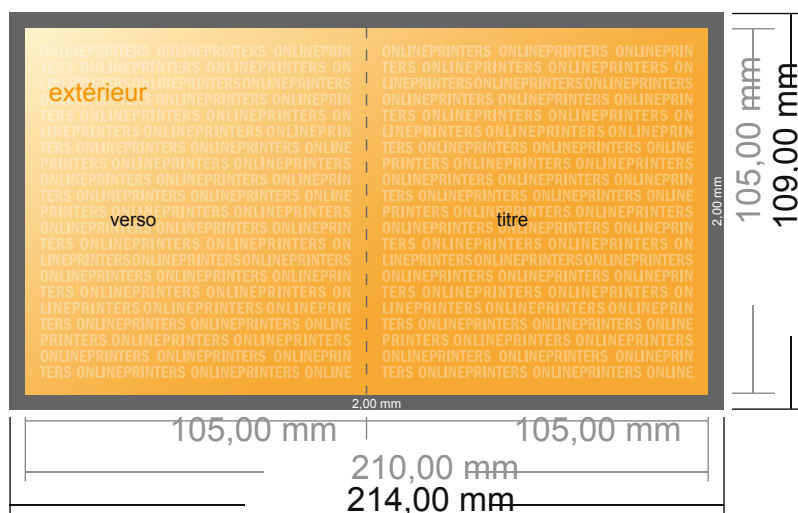

# Dépliant format portrait

A6-Carré • 1 pli • 4 pages

- Format de données :  
(incl. 2,00 mm fond perdu):  
21,40 x 10,90 cm
- Format final (ouvert) :  
21,00 x 10,50 cm
- Format final (fermé) :  
10,50 x 10,50 cm
- Distance de sécurité  
4 mm: distance entre le texte/les informations et le bord du format final. Ceci empêche d'entamer le motif.

## Remarque :

- Prévoir une marge de sécurité comme indiqué.
- Placer les couleurs de fond, images ou graphiques jusqu'au bord du format de données.
- Lors de la production, il peut y avoir des tolérances suite à la découpe ou au pli.
- Cette ébauche n'est pas à l'échelle.
- Vous trouverez des indications sur les données d'impression sous la catégorie "Données d'impression" sur [www.onlineprinters.fr](http://www.onlineprinters.fr)

# Dépliant format portrait

A6-Carré • 1 pli • 4 pages

- Format de données :  
(incl. 2,00 mm fond perdu):  
21,40 x 10,90 cm
- Format final (ouvert) :  
21,00 x 10,50 cm
- Format final (fermé) :  
10,50 x 10,50 cm
- **Distance de sécurité**  
4 mm: distance entre le texte/les informations et le bord du format final. Ceci empêche d'entamer le motif.