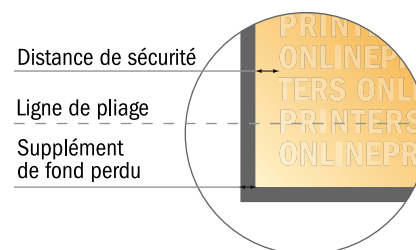

# Dépliant format portrait

A6-Carré • 1 pli • 4 pages

- Format de données :  
(incl. 2,00 mm fond perdu):  
21,40 x 10,90 cm
- Format final (ouvert) :  
21,00 x 10,50 cm
- Format final (fermé) :  
10,50 x 10,50 cm
- Distance de sécurité  
4 mm: distance entre le texte/les informations et le bord du format final. Ceci empêche d'entamer le motif.

## Remarque :

- Prévoir une marge de sécurité comme indiqué.
- Placer les couleurs de fond, images ou graphiques jusqu'au bord du format de données.
- Lors de la production, il peut y avoir des tolérances suite à la découpe ou au pli.
- Cette ébauche n'est pas à l'échelle.
- Vous trouverez des indications sur les données d'impression sous la catégorie "Données d'impression" sur [www.onlineprinters.fr](http://www.onlineprinters.fr)

# Dépliant format portrait

A6-Carré • 1 pli • 4 pages

- Format de données :  
(incl. 2,00 mm fond perdu):  
21,40 x 10,90 cm
- Format final (ouvert) :  
21,00 x 10,50 cm
- Format final (fermé) :  
10,50 x 10,50 cm
- **Distance de sécurité**  
4 mm: distance entre le texte/les informations et le bord du format final. Ceci empêche d'entamer le motif.