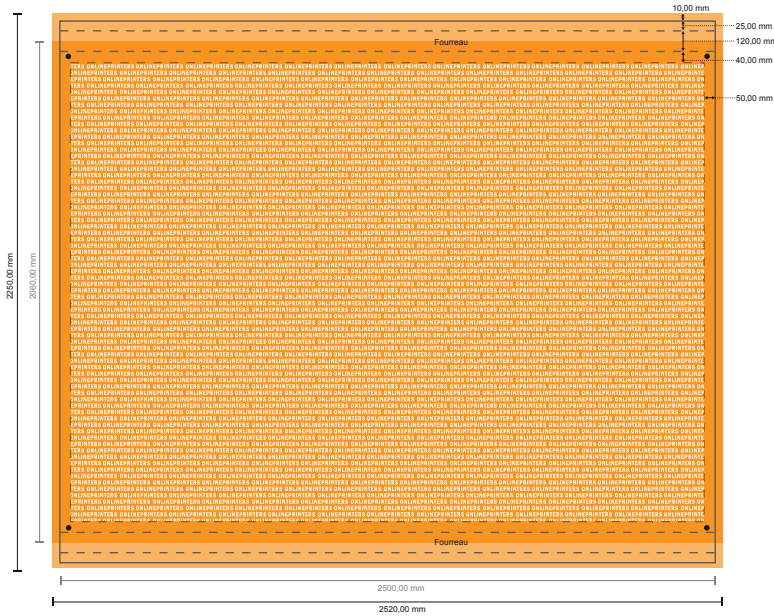

# Bâches pour échafaudage

250,0 x 206,0 cm • Fourreau, 6 cm

- **Format de données :**  
(incl. 10,00 mm fond perdu):  
**252,00 x 225,00 cm**
- **Format final :**  
**250,00 x 223,00 cm**
- **Partie visible :**  
**250,00 x 206,00 cm**
- **Distance de sécurité**  
50.00 mm: distance entre le texte/ les informations et le bord du format final. Ceci empêche d'entamer le motif.

## Remarque :

- Prévoir une marge de sécurité comme indiqué.
- Placer les couleurs de fond, images ou graphiques jusqu'au bord du format de données.
- Lors de la production, il peut y avoir des tolérances suite à la découpe ou au pli.
- Cette ébauche n'est pas à l'échelle.
- Vous trouverez des indications sur les données d'impression sous la catégorie "Données d'impression" sur [www.onlineprinters.fr](http://www.onlineprinters.fr)