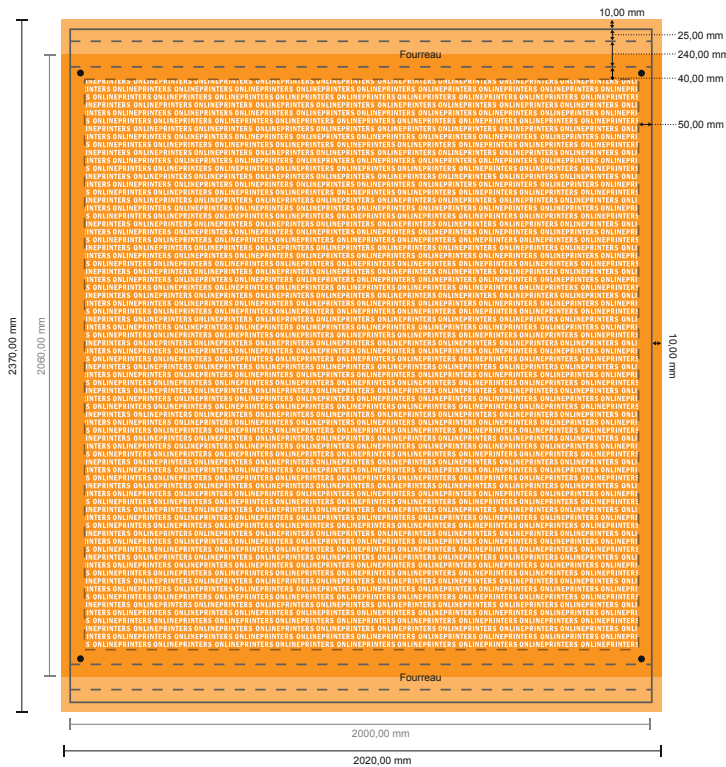

Bâches pour échafaudage

200,0 x 206,0 cm • Fourreau, 12 cm

- **Format de données :**
(incl. 10,00 mm fond perdu):
202,00 x 237,00 cm
- **Format final :**
200,00 x 235,00 cm
- **Partie visible :**
200,00 x 206,00 cm
- **Distance de sécurité**
50,00 mm: distance entre le texte/
les informations et le bord du
format final. Ceci empêche
d'entamer le motif.

Remarque :

- Prévoir une marge de sécurité comme indiqué.
- Placer les couleurs de fond, images ou graphiques jusqu'au bord du format de données.
- Lors de la production, il peut y avoir des tolérances suite à la découpe ou au pli.
- Cette ébauche n'est pas à l'échelle.
- Vous trouverez des indications sur les données d'impression sous la catégorie "Données d'impression" sur www.onlineprinters.fr