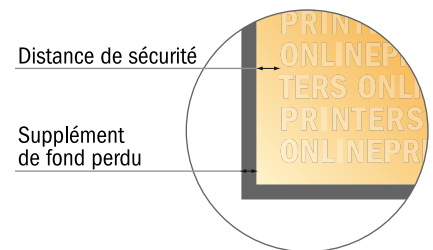

Blocs-notes avec couverture

DIN-A5 • Format paysage, 50 feuilles

- **Format de données :**
(incl. 2,00 mm fond perdu):
21,40 x 15,20 cm
- **Format final :**
21,00 x 14,80 cm
- **Distance de sécurité**
4 mm: distance entre le texte/les informations et le bord du format final. Ceci empêche d'entamer le motif.

Remarque :

- Prévoir une marge de sécurité comme indiqué.
- Placer les couleurs de fond, images ou graphiques jusqu'au bord du format de données.
- Lors de la production, il peut y avoir des tolérances suite à la découpe ou au pli.
- Cette ébauche n'est pas à l'échelle.
- Vous trouverez des indications sur les données d'impression sous la catégorie "Données d'impression" sur www.onlineprinters.fr

Blocs-notes avec couverture

DIN-A5 • Format paysage, 50 feuilles

- Format de données :
(incl. 2,00 mm fond perdu):
21,40 x 15,20 cm
- Format final :
21,00 x 14,80 cm
- **Distance de sécurité**
4 mm: distance entre le texte/les informations et le bord du format final. Ceci empêche d'entamer le motif.