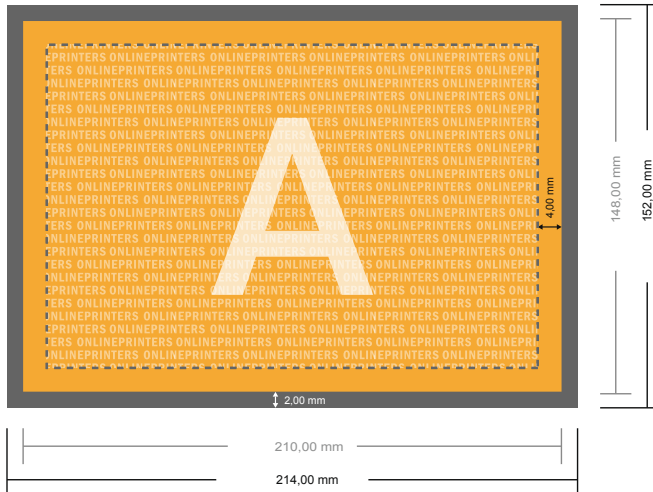

Blocs-notes avec couverture

DIN-A5 • Format paysage, 50 feuilles

- **Format de données :**
(incl. 2,00 mm fond perdu):
21,40 x 15,20 cm
- **Format final :**
21,00 x 14,80 cm
- **Distance de sécurité**
4 mm: distance entre le texte/les informations et le bord du format final. Ceci empêche d'entamer le motif.

Remarque :

- Prévoir une marge de sécurité comme indiqué.
- Placer les couleurs de fond, images ou graphiques jusqu'au bord du format de données.
- Lors de la production, il peut y avoir des tolérances suite à la découpe ou au pli.
- Cette ébauche n'est pas à l'échelle.
- Vous trouverez des indications sur les données d'impression sous la catégorie "Données d'impression" sur www.onlineprinters.fr

Blocs-notes avec couverture

DIN-A5 • Format paysage, 50 feuilles

- Format de données :
(incl. 2,00 mm fond perdu):
21,40 x 15,20 cm
- Format final :
21,00 x 14,80 cm
- **Distance de sécurité**
4 mm: distance entre le texte/les informations et le bord du format final. Ceci empêche d'entamer le motif.