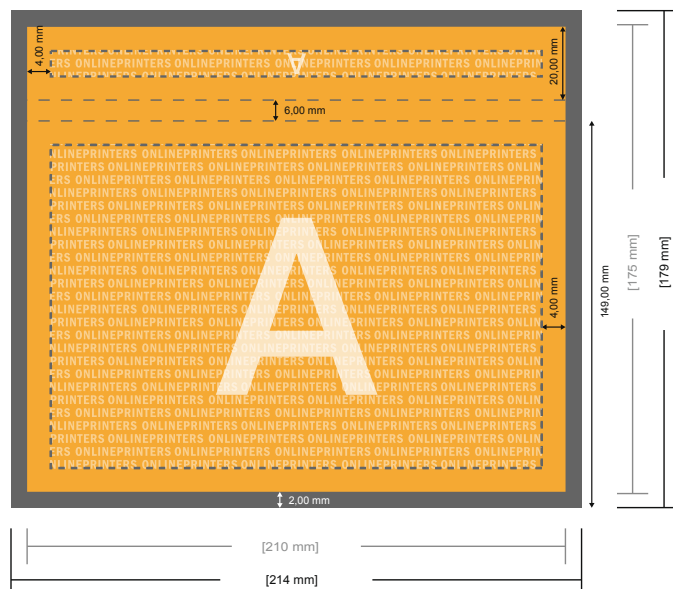

Blocs-notes avec couverture

DIN-A5 • Format paysage, 50 feuilles

- **Format de données :**
(incl. 2,00 mm fond perdu):
21,40 x 15,20 cm
- **Format final :**
21,00 x 14,80 cm
- **Distance de sécurité**
4 mm: distance entre le texte/les informations et le bord du format final. Ceci empêche d'entamer le motif.

Remarque :

- Prévoir une marge de sécurité comme indiqué.
- Placer les couleurs de fond, images ou graphiques jusqu'au bord du format de données.
- Lors de la production, il peut y avoir des tolérances suite à la découpe ou au pli.
- Cette ébauche n'est pas à l'échelle.
- Vous trouverez des indications sur les données d'impression sous la catégorie "Données d'impression" sur www.onlineprinters.fr

Blocs-notes avec couverture

DIN-A5 • Format paysage, 50 feuilles

- Format de données :
(incl. 2,00 mm fond perdu):
21,40 x 15,20 cm
- Format final :
21,00 x 14,80 cm
- **Distance de sécurité**
4 mm: distance entre le texte/les informations et le bord du format final. Ceci empêche d'entamer le motif.