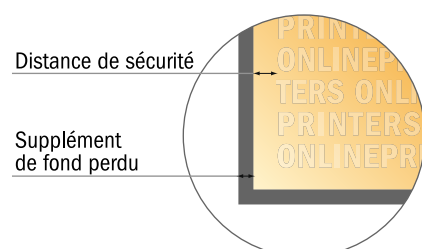

Blocs-notes avec couverture

DIN-A5 • Format portrait, 50 feuilles

- Format de données :
(incl. 2,00 mm fond perdu):
15,20 x 21,40 cm
- Format final :
14,80 x 21,00 cm
- **Distance de sécurité**
4 mm: distance entre le texte/les informations et le bord du format final. Ceci empêche d'entamer le motif.

Remarque :

- Prévoir une marge de sécurité comme indiqué.
- Placer les couleurs de fond, images ou graphiques jusqu'au bord du format de données.
- Lors de la production, il peut y avoir des tolérances suite à la découpe ou au pli.
- Cette ébauche n'est pas à l'échelle.
- Vous trouverez des indications sur les données d'impression sous la catégorie "Données d'impression" sur www.onlineprinters.fr