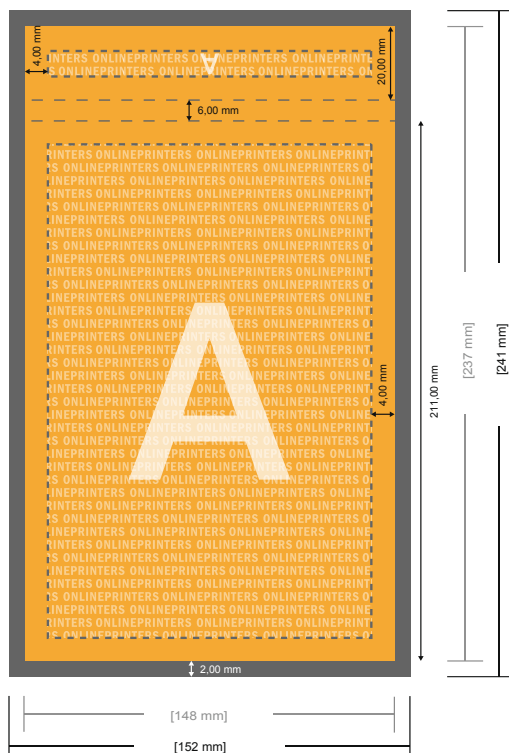

Blocs-notes avec couverture

DIN-A5 • Format portrait, 50 feuilles

- Format de données :
(incl. 2,00 mm fond perdu):
15,20 x 21,40 cm
- Format final :
14,80 x 21,00 cm
- **Distance de sécurité**
4 mm: distance entre le texte/les informations et le bord du format final. Ceci empêche d'entamer le motif.

Remarque :

- Prévoir une marge de sécurité comme indiqué.
- Placer les couleurs de fond, images ou graphiques jusqu'au bord du format de données.
- Lors de la production, il peut y avoir des tolérances suite à la découpe ou au pli.
- Cette ébauche n'est pas à l'échelle.
- Vous trouverez des indications sur les données d'impression sous la catégorie "Données d'impression" sur www.onlineprinters.fr