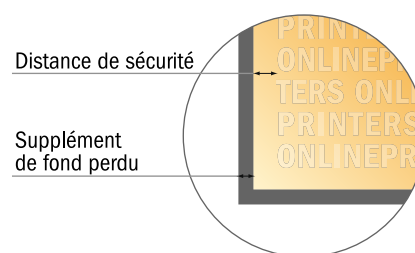

Blocs-notes avec couverture

DIN-A5 • Format portrait, 50 feuilles

- Format de données :
(incl. 2,00 mm fond perdu):
15,20 x 21,40 cm
- Format final :
14,80 x 21,00 cm
- **Distance de sécurité**
4 mm: distance entre le texte/les informations et le bord du format final. Ceci empêche d'entamer le motif.

Remarque :

- Prévoir une marge de sécurité comme indiqué.
- Placer les couleurs de fond, images ou graphiques jusqu'au bord du format de données.
- Lors de la production, il peut y avoir des tolérances suite à la découpe ou au pli.
- Cette ébauche n'est pas à l'échelle.
- Vous trouverez des indications sur les données d'impression sous la catégorie "Données d'impression" sur www.onlineprinters.fr