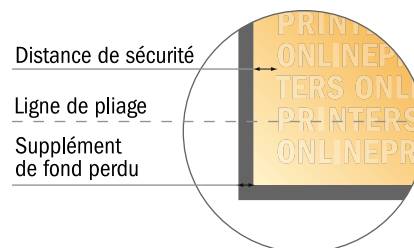

Dépliant format portrait

DIN-A6 • 1 pli • 4 pages

- Format de données :
(incl. 2,00 mm fond perdu):
21,40 x 15,20 cm
- Format final (ouvert) :
21,00 x 14,80 cm
- Format final (fermé) :
10,50 x 14,80 cm
- Distance de sécurité**
4 mm: distance entre le texte/les informations et le bord du format final. Ceci empêche d'entamer le motif.

Remarque :

- Prévoir une marge de sécurité comme indiqué.
- Placer les couleurs de fond, images ou graphiques jusqu'au bord du format de données.
- Lors de la production, il peut y avoir des tolérances suite à la découpe ou au pli.
- Cette ébauche n'est pas à l'échelle.
- Vous trouverez des indications sur les données d'impression sous la catégorie "Données d'impression" sur www.onlineprinters.fr

Dépliant format portrait

DIN-A6 • 1 pli • 4 pages

- Format de données :
(incl. 2,00 mm fond perdu):
21,40 x 15,20 cm
- Format final (ouvert) :
21,00 x 14,80 cm
- Format final (fermé) :
10,50 x 14,80 cm
- **Distance de sécurité**
4 mm: distance entre le texte/les informations et le bord du format final. Ceci empêche d'entamer le motif.