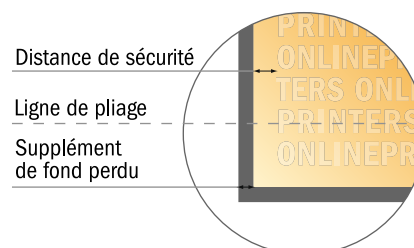

Dépliant format portrait

DIN-A5 • 1 pli • 4 pages

- Format de données :
(incl. 2,00 mm fond perdu):
30,10 x 21,40 cm
- Format final (ouvert) :
29,70 x 21,00 cm
- Format final (fermé) :
14,80 x 21,00 cm
- **Distance de sécurité**
4 mm: distance entre le texte/les informations et le bord du format final. Ceci empêche d'entamer le motif.

Remarque :

- Prévoir une marge de sécurité comme indiqué.
- Placer les couleurs de fond, images ou graphiques jusqu'au bord du format de données.
- Lors de la production, il peut y avoir des tolérances suite à la découpe ou au pli.
- Cette ébauche n'est pas à l'échelle.
- Vous trouverez des indications sur les données d'impression sous la catégorie "Données d'impression" sur www.onlineprinters.fr