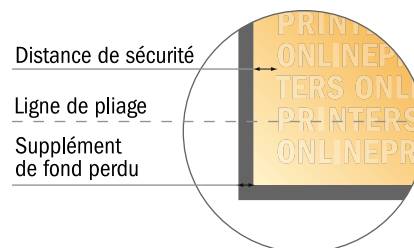

# Dépliant format portrait

DIN-A4 • 1 pli • 4 pages

- Format de données :  
(incl. 2,00 mm fond perdu):  
42,40 x 30,10 cm
- Format final (ouvert) :  
42,00 x 29,70 cm
- Format final (fermé) :  
21,00 x 29,70 cm
- **Distance de sécurité**  
4 mm: distance entre le texte/les informations et le bord du format final. Ceci empêche d'entamer le motif.

## Remarque :

- Prévoir une marge de sécurité comme indiqué.
- Placer les couleurs de fond, images ou graphiques jusqu'au bord du format de données.
- Lors de la production, il peut y avoir des tolérances suite à la découpe ou au pli.
- Cette ébauche n'est pas à l'échelle.
- Vous trouverez des indications sur les données d'impression sous la catégorie "Données d'impression" sur [www.onlineprinters.fr](http://www.onlineprinters.fr)