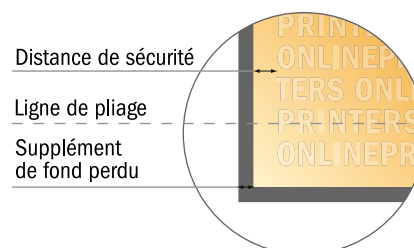

# Dépliant format portrait

DIN-A4 • 1 pli • 4 pages

- Format de données :  
(incl. 2,00 mm fond perdu):  
42,40 x 30,10 cm
- Format final (ouvert) :  
42,00 x 29,70 cm
- Format final (fermé) :  
21,00 x 29,70 cm
- **Distance de sécurité**  
4 mm: distance entre le texte/les informations et le bord du format final. Ceci empêche d'entamer le motif.

## Remarque :

- Prévoir une marge de sécurité comme indiqué.
- Placer les couleurs de fond, images ou graphiques jusqu'au bord du format de données.
- Lors de la production, il peut y avoir des tolérances suite à la découpe ou au pli.
- Cette ébauche n'est pas à l'échelle.
- Vous trouverez des indications sur les données d'impression sous la catégorie "Données d'impression" sur [www.onlineprinters.fr](http://www.onlineprinters.fr)