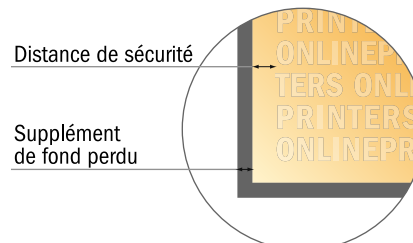

Systeme roll-up exclusif

85,0 x 215,0 cm

- Format de données :
(incl. 10,00 mm fond perdu):
87,00 x 242,00 cm
- Format final :
85,00 x 240,00 cm
- Partie visible :
85,00 x 215,00 cm
- Surface imprimable :
85,00 x 240,00 cm
- **Distance de sécurité**
10.00 mm: distance entre le texte/ les informations et le bord du format final. Ceci empêche d'entamer le motif.

Remarque :

- Prévoir une marge de sécurité comme indiqué.
- Placer les couleurs de fond, images ou graphiques jusqu'au bord du format de données.
- Lors de la production, il peut y avoir des tolérances suite à la découpe ou au pli.
- Cette ébauche n'est pas à l'échelle.
- Vous trouverez des indications sur les données d'impression sous la catégorie "Données d'impression" sur www.onlineprinters.fr

Cette zone n'est pas visible lorsque le rollup est monté. Veuillez toujours créer une mise en page pour l'ensemble du format de données afin de garantir une transition harmonieuse. Ne placer aucune information importante ici.