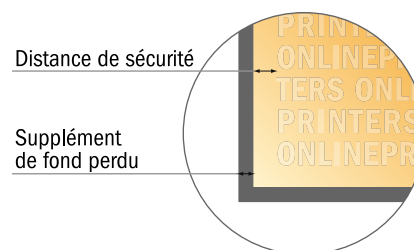

## Carte postale autocollante

DIN-A6

- Format de données :  
(incl. 2,00 mm fond perdu):  
10,90 x 15,20 cm
- Format final :  
10,50 x 14,80 cm
- Les dimensions du recto et du verso sont identiques.
- Distance de sécurité**  
4 mm: distance entre le texte/les informations et le bord du format final. Ceci empêche d'entamer le motif.

## Remarque :

- Prévoir une marge de sécurité comme indiqué.
- Placer les couleurs de fond, images ou graphiques jusqu'au bord du format de données.
- Lors de la production, il peut y avoir des tolérances suite à la découpe ou au pli.
- Cette ébauche n'est pas à l'échelle.
- Vous trouverez des indications sur les données d'impression sous la catégorie "Données d'impression" sur [www.onlineprinters.fr](http://www.onlineprinters.fr)