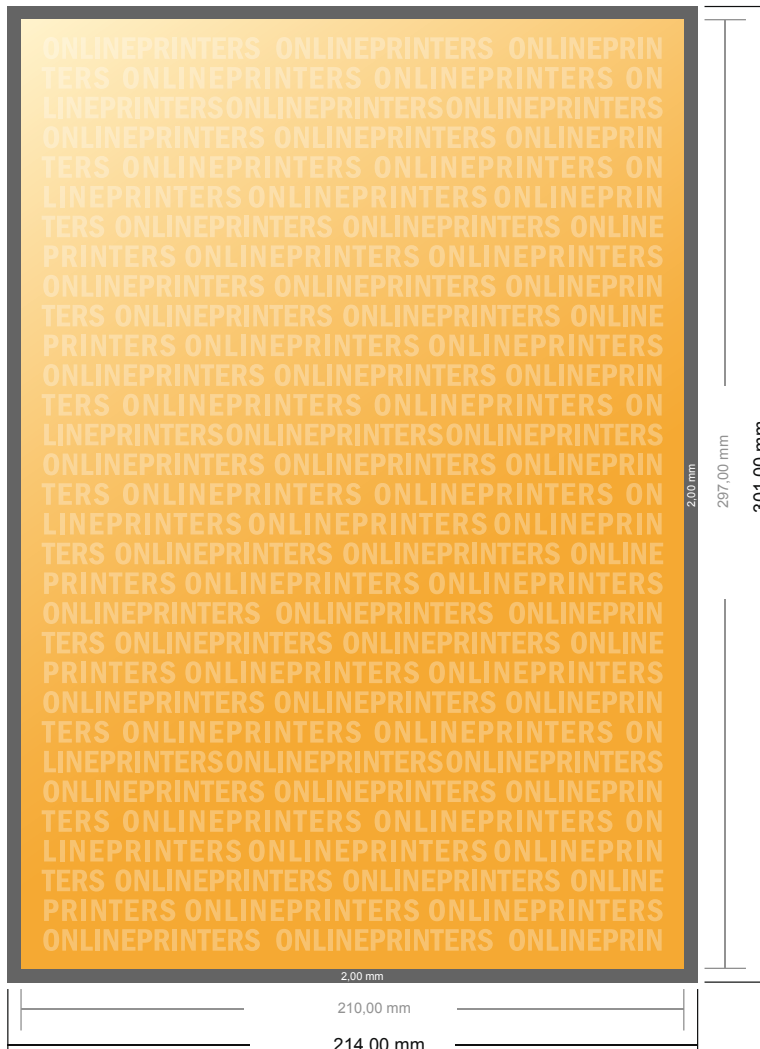

## Flyers

DIN-A4

- **Format de données :**  
(incl. 2,00 mm fond perdu):  
21,40 x 30,10 cm
- **Format final :**  
21,00 x 29,70 cm
- **Les dimensions du recto et du verso sont identiques.**
- **Distance de sécurité**  
4 mm: distance entre le texte/les informations et le bord du format final. Ceci empêche d'entamer le motif.

## Remarque :

- Prévoir une marge de sécurité comme indiqué.
- Placer les couleurs de fond, images ou graphiques jusqu'au bord du format de données.
- Lors de la production, il peut y avoir des tolérances suite à la découpe ou au pli.
- Cette ébauche n'est pas à l'échelle.
- Vous trouverez des indications sur les données d'impression sous la catégorie "Données d'impression" sur [www.onlineprinters.fr](http://www.onlineprinters.fr)