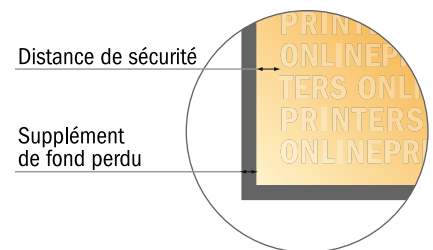

## Flyers

DIN-A4

- **Format de données :**  
(incl. 2,00 mm fond perdu):  
21,40 x 30,10 cm
- **Format final :**  
21,00 x 29,70 cm
- **Les dimensions du recto et du verso sont identiques.**
- **Distance de sécurité**  
4 mm: distance entre le texte/les informations et le bord du format final. Ceci empêche d'entamer le motif.

## Remarque :

- Prévoir une marge de sécurité comme indiqué.
- Placer les couleurs de fond, images ou graphiques jusqu'au bord du format de données.
- Lors de la production, il peut y avoir des tolérances suite à la découpe ou au pli.
- Cette ébauche n'est pas à l'échelle.
- Vous trouverez des indications sur les données d'impression sous la catégorie "Données d'impression" sur [www.onlineprinters.fr](http://www.onlineprinters.fr)