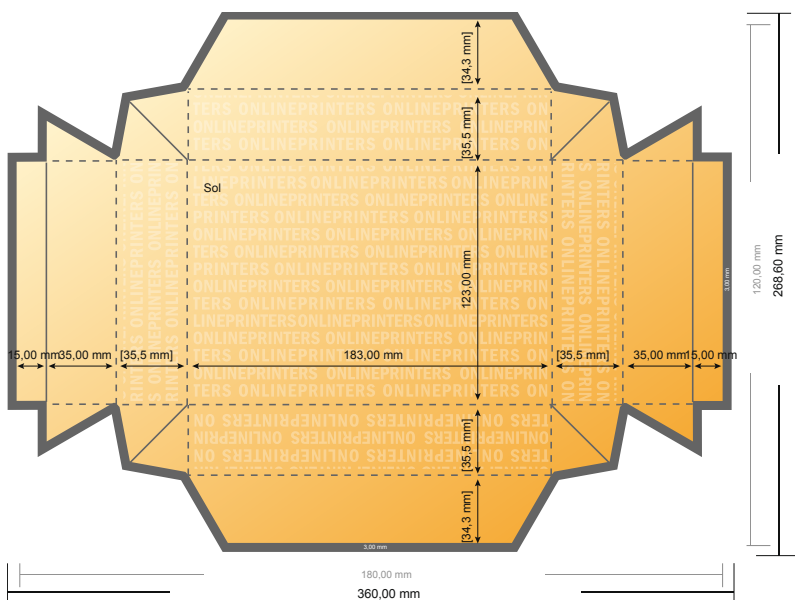

## Boîtes cloches

18,0 x 12,0 cm • Sol

- Format de données :  
35,40 x 26,26 cm
- Format de données :  
(incl. 3,00 mm fond perdu):  
36,00 x 26,86 cm
- Format final :  
18,00 x 12,00 cm
- Format final (fermé) :  
18,00 x 12,00 x 3,50 cm
- **Distance de sécurité**  
4 mm: distance entre le texte/les informations et le bord du format final. Ceci empêche d'entamer le motif.

Distance de sécurité

Supplément  
de fond perdu

## Remarque :

- Prévoir une marge de sécurité comme indiqué.
- Placer les couleurs de fond, images ou graphiques jusqu'au bord du format de données.
- Lors de la production, il peut y avoir des tolérances suite à la découpe ou au pli.
- Cette ébauche n'est pas à l'échelle.
- Vous trouverez des indications sur les données d'impression sous la catégorie "Données d'impression" sur [www.onlineprinters.fr](http://www.onlineprinters.fr)