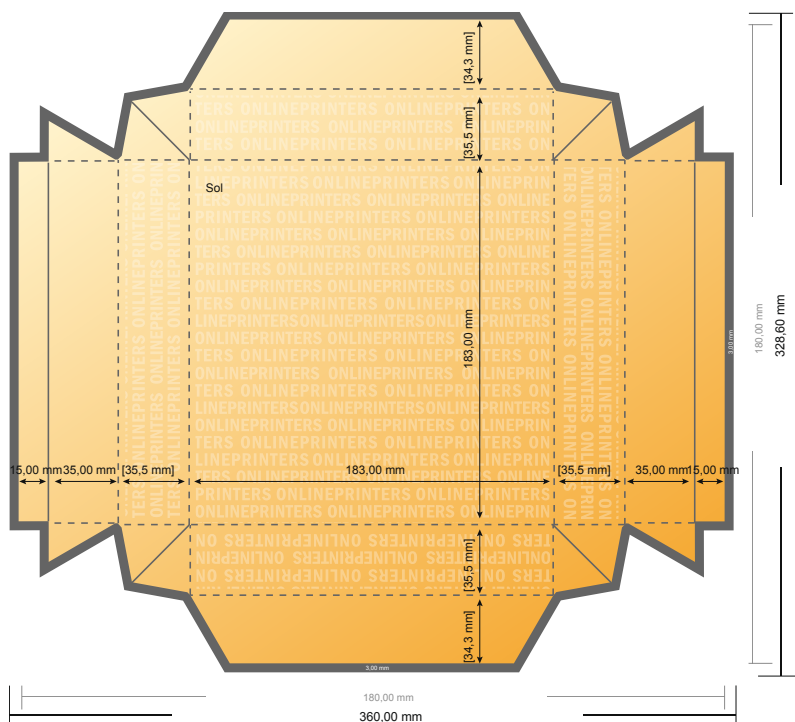

Boîtes cloches

18,0 x 18,0 cm • Sol

- Format de données :
35,40 x 32,26 cm
- Format de données :
(incl. 3,00 mm fond perdu):
36,00 x 32,86 cm
- Format final :
18,00 x 18,00 cm
- Format final (fermé) :
18,00 x 18,00 cm
- **Distance de sécurité**
4 mm: distance entre le texte/les informations et le bord du format final. Ceci empêche d'entamer le motif.

Distance de sécurité

Supplément
de fond perdu

Remarque :

- Prévoir une marge de sécurité comme indiqué.
- Placer les couleurs de fond, images ou graphiques jusqu'au bord du format de données.
- Lors de la production, il peut y avoir des tolérances suite à la découpe ou au pli.
- Cette ébauche n'est pas à l'échelle.
- Vous trouverez des indications sur les données d'impression sous la catégorie "Données d'impression" sur www.onlineprinters.fr