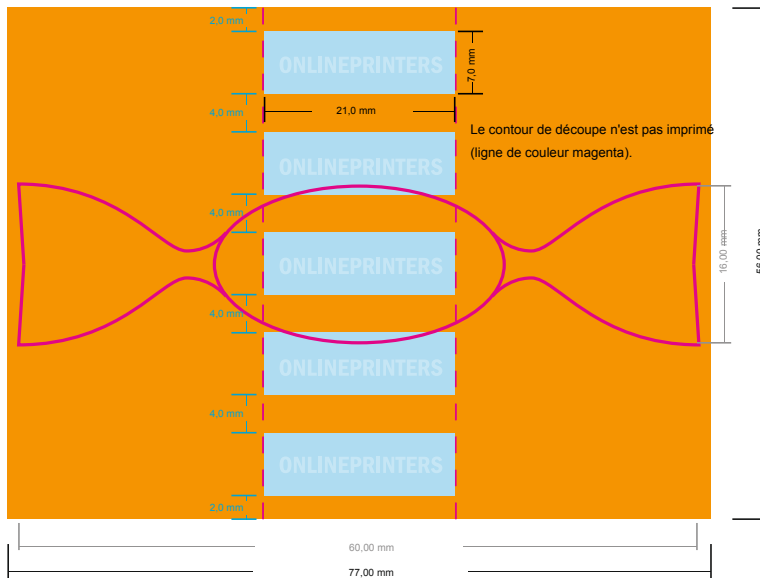

Bonbons aux fruits

6,0 x 1,6 cm

- Format de données :
7,70 x 5,60 cm
- Format final :
6,00 x 1,60 cm
- **Distance de sécurité**
4 mm: distance entre le texte/les informations et le bord du format final. Ceci empêche d'entamer le motif.

Distance de sécurité

Remarque :

- Prévoir une marge de sécurité comme indiqué.
- Placer les couleurs de fond, images ou graphiques jusqu'au bord du format de données.
- Lors de la production, il peut y avoir des tolérances suite à la découpe ou au pli.
- Cette ébauche n'est pas à l'échelle.
- Vous trouverez des indications sur les données d'impression sous la catégorie "Données d'impression" sur www.onlineprinters.fr