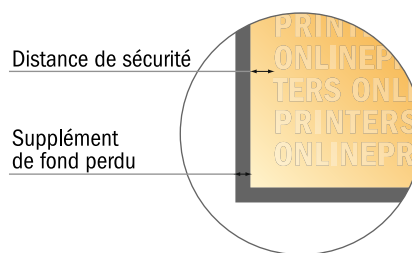

Livres à couverture rigide

DIN-A5 • Partie intérieure

Aperçu du format avec rotation à 90°.

- Format de données :
(incl. 3,00 mm fond perdu):
15,40 x 21,60 cm
- Format final (fermé) :
14,80 x 21,00 cm
- Distance de sécurité
4 mm: distance entre le texte/les informations et le bord du format final. Ceci empêche d'entamer le motif.

Remarque :

- Prévoir une marge de sécurité comme indiqué.
- Placer les couleurs de fond, images ou graphiques jusqu'au bord du format de données.
- Lors de la production, il peut y avoir des tolérances suite à la découpe ou au pli.
- Cette ébauche n'est pas à l'échelle.
- Vous trouverez des indications sur les données d'impression sous la catégorie "Données d'impression" sur www.onlineprinters.fr