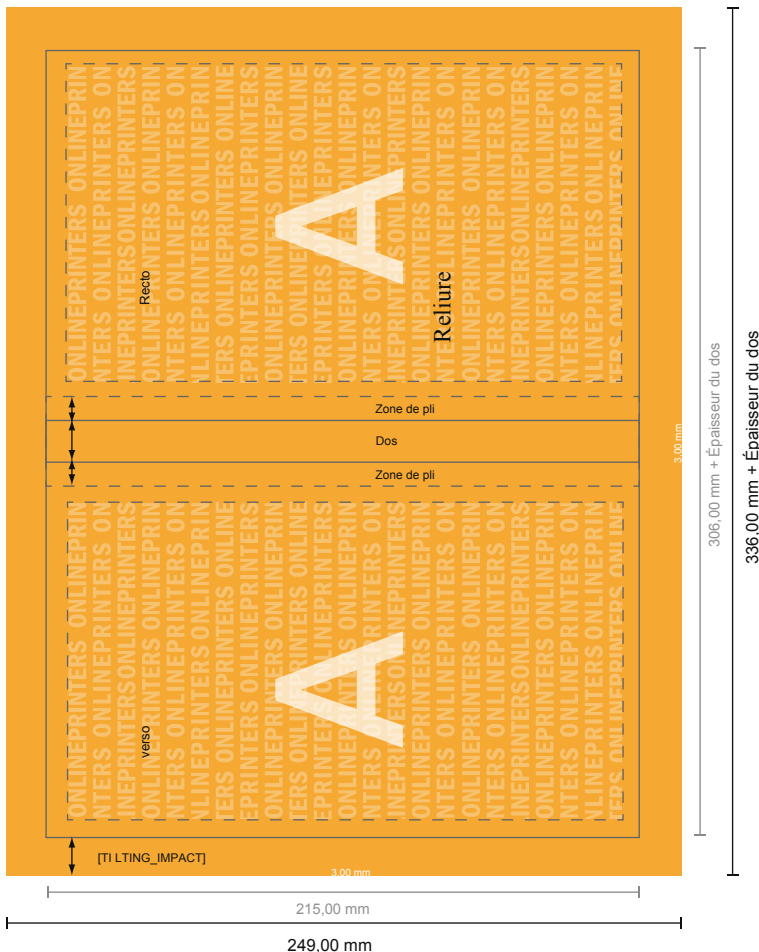

Livres à couverture rigide

DIN-A5 • Couverture

Aperçu du format avec rotation à 90°.

Pour la largeur du dos et le format de données, voir le tableau sur nos remarques relatives aux données.

- **Format final (fermé) :**
15,40 x 21,60 cm
- **Distance de sécurité**
4 mm: distance entre le texte/les informations et le bord du format final. Ceci empêche d'entamer le motif.

Remarque :

- Prévoir une marge de sécurité comme indiqué.
- Placer les couleurs de fond, images ou graphiques jusqu'au bord du format de données.
- Lors de la production, il peut y avoir des tolérances suite à la découpe ou au pli.
- Cette ébauche n'est pas à l'échelle.
- Vous trouverez des indications sur les données d'impression sous la catégorie "Données d'impression" sur www.onlineprinters.fr