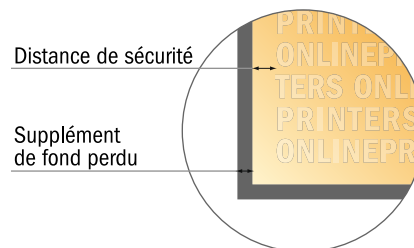

Livres à couverture rigide

DIN-A5 • Couverture

Aperçu du format avec rotation à 90°.

Pour la largeur du dos et le format de données, voir le tableau sur nos remarques relatives aux données.

- **Format final (fermé) :**
15,40 x 21,60 cm
- **Distance de sécurité**
4 mm: distance entre le texte/les informations et le bord du format final. Ceci empêche d'entamer le motif.

Remarque :

- Prévoir une marge de sécurité comme indiqué.
- Placer les couleurs de fond, images ou graphiques jusqu'au bord du format de données.
- Lors de la production, il peut y avoir des tolérances suite à la découpe ou au pli.
- Cette ébauche n'est pas à l'échelle.
- Vous trouverez des indications sur les données d'impression sous la catégorie "Données d'impression" sur www.onlineprinters.fr