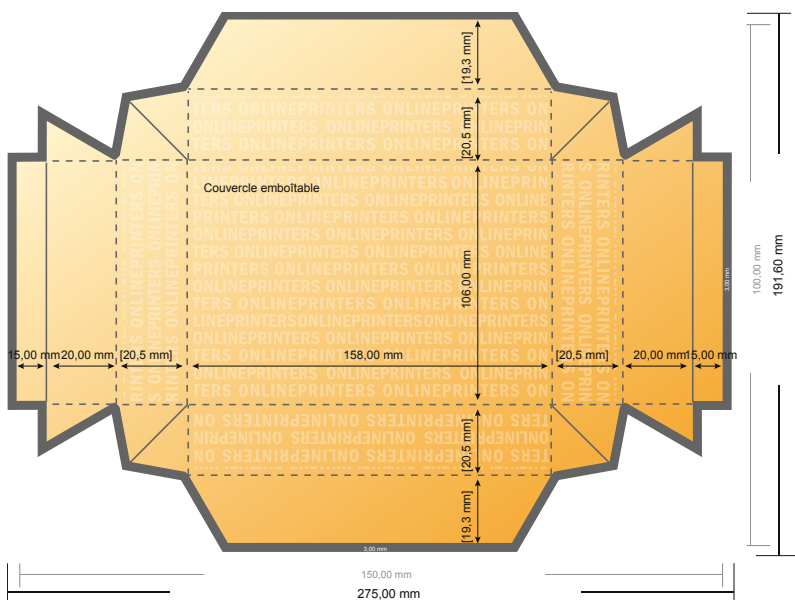

Boîtes cloches

15,0 x 10,0 cm • Couvercle emboîtable

- Format de données :
26,90 x 18,56 cm
- Format de données :
(incl. 3,00 mm fond perdu):
27,50 x 19,16 cm
- Format final :
15,00 x 10,00 cm
- Format final (fermé) :
15,00 x 10,00 x 2,50 cm
- **Distance de sécurité**
4 mm: distance entre le texte/les informations et le bord du format final. Ceci empêche d'entamer le motif.

Distance de sécurité

Supplément
de fond perdu**Remarque :**

- Prévoir une marge de sécurité comme indiqué.
- Placer les couleurs de fond, images ou graphiques jusqu'au bord du format de données.
- Lors de la production, il peut y avoir des tolérances suite à la découpe ou au pli.
- Cette ébauche n'est pas à l'échelle.
- Vous trouverez des indications sur les données d'impression sous la catégorie "Données d'impression" sur www.onlineprinters.fr