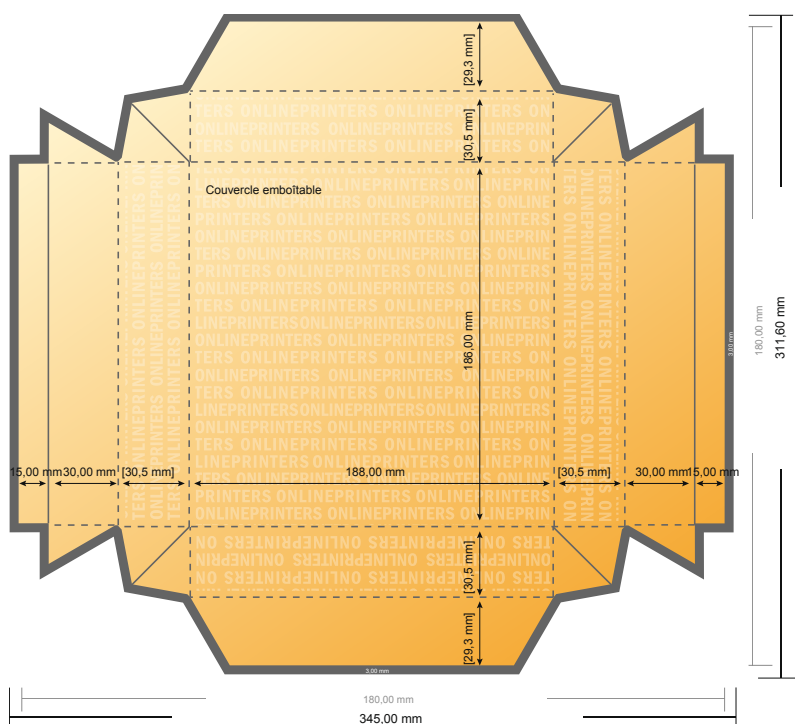

## Boîtes cloches

18,0 x 18,0 cm • Couvercle emboîtable

- Format de données :  
33,90 x 30,56 cm
- Format de données :  
(incl. 3,00 mm fond perdu):  
34,50 x 31,16 cm
- Format final :  
18,00 x 18,00 cm
- Format final (fermé) :  
18,00 x 18,00 x 3,50 cm
- **Distance de sécurité**  
4 mm: distance entre le texte/les informations et le bord du format final. Ceci empêche d'entamer le motif.

Distance de sécurité

Supplément de fond perdu

## Remarque :

- Prévoir une marge de sécurité comme indiqué.
- Placer les couleurs de fond, images ou graphiques jusqu'au bord du format de données.
- Lors de la production, il peut y avoir des tolérances suite à la découpe ou au pli.
- Cette ébauche n'est pas à l'échelle.
- Vous trouverez des indications sur les données d'impression sous la catégorie "Données d'impression" sur [www.onlineprinters.fr](http://www.onlineprinters.fr)