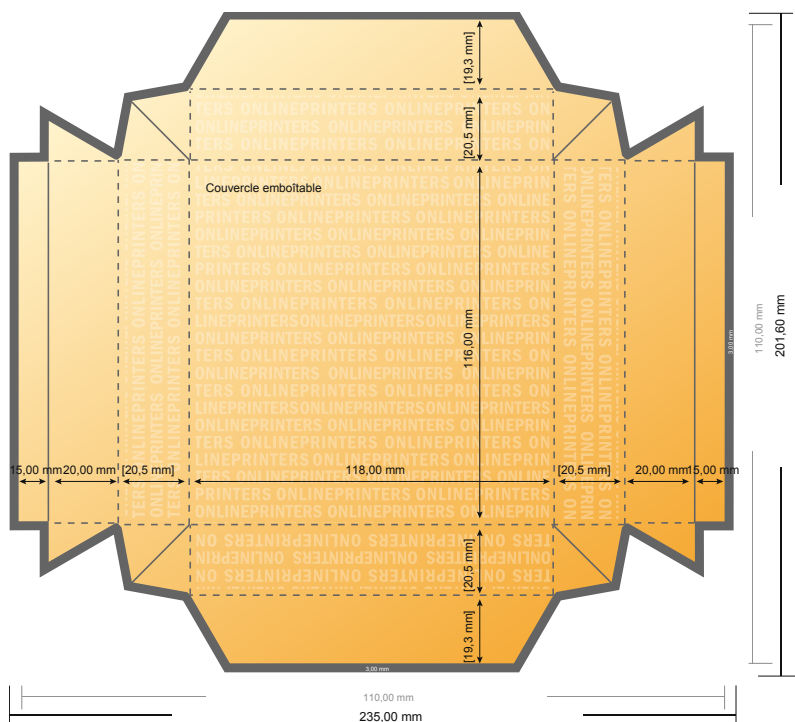

Boîtes cloches

11,0 x 11,0 cm • Couvercle emboîtable

- Format de données :
22,90 x 19,56 cm
- Format de données :
(incl. 3,00 mm fond perdu):
23,50 x 20,16 cm
- Format final :
11,00 x 11,00 cm
- Format final (fermé) :
11,00 x 11,00 x 2,50 cm
- **Distance de sécurité**
4 mm: distance entre le texte/les informations et le bord du format final. Ceci empêche d'entamer le motif.

Distance de sécurité

Supplément
de fond perdu

Remarque :

- Prévoir une marge de sécurité comme indiqué.
- Placer les couleurs de fond, images ou graphiques jusqu'au bord du format de données.
- Lors de la production, il peut y avoir des tolérances suite à la découpe ou au pli.
- Cette ébauche n'est pas à l'échelle.
- Vous trouverez des indications sur les données d'impression sous la catégorie "Données d'impression" sur www.onlineprinters.fr