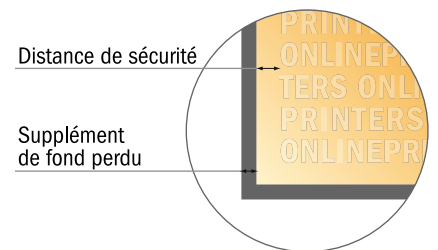

Notes adhésives

Carré, 7,2 x 7,2 cm • 100 feuilles, Collage en tête, Ouverture sur le côté

- **Format de données :**
(incl. 2,00 mm fond perdu):
7,60 x 7,60 cm
- **Format final :**
7,20 x 7,20 cm
- **Distance de sécurité**
4 mm: distance entre le texte/les informations et le bord du format final. Ceci empêche d'entamer le motif.

Remarque :

- Prévoir une marge de sécurité comme indiqué.
- Placer les couleurs de fond, images ou graphiques jusqu'au bord du format de données.
- Lors de la production, il peut y avoir des tolérances suite à la découpe ou au pli.
- Cette ébauche n'est pas à l'échelle.
- Vous trouverez des indications sur les données d'impression sous la catégorie "Données d'impression" sur www.onlineprinters.fr

Notes adhésives

Carré, 7,2 x 7,2 cm • 100 feuilles, Collage en tête, Ouverture sur le côté

- Format de données :
(incl. 2,00 mm fond perdu):
7,60 x 7,60 cm
- Format final :
7,20 x 7,20 cm
- **Distance de sécurité**
4 mm: distance entre le texte/les informations et le bord du format final. Ceci empêche d'entamer le motif.