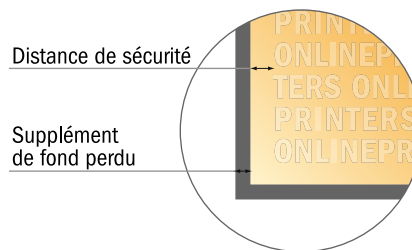

Notes adhésives

Carré, 7,2 x 7,2 cm • 100 feuilles, Collage en tête, Ouverture sur le côté

- **Format de données :**
(incl. 2,00 mm fond perdu):
7,60 x 7,60 cm
- **Format final :**
7,20 x 7,20 cm
- **Distance de sécurité**
4 mm: distance entre le texte/les informations et le bord du format final. Ceci empêche d'entamer le motif.

Remarque :

- Prévoir une marge de sécurité comme indiqué.
- Placer les couleurs de fond, images ou graphiques jusqu'au bord du format de données.
- Lors de la production, il peut y avoir des tolérances suite à la découpe ou au pli.
- Cette ébauche n'est pas à l'échelle.
- Vous trouverez des indications sur les données d'impression sous la catégorie "Données d'impression" sur www.onlineprinters.fr

Notes adhésives

Carré, 7,2 x 7,2 cm • 100 feuilles, Collage en tête, Ouverture sur le côté

- Format de données :
(incl. 2,00 mm fond perdu):
7,60 x 7,60 cm
- Format final :
7,20 x 7,20 cm
- **Distance de sécurité**
4 mm: distance entre le texte/les informations et le bord du format final. Ceci empêche d'entamer le motif.