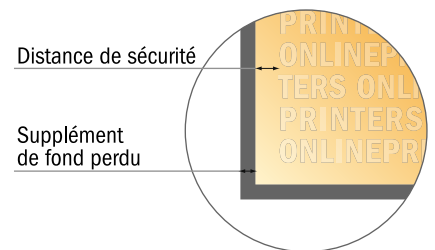

Notes adhésives

Format portrait, 7,2 x 10,0 cm • 50 feuilles, collage à gauche, ouverture vers le haut

- Format de données :
(incl. 2,00 mm fond perdu):
7,60 x 10,40 cm
- Format final :
7,20 x 10,00 cm
- Distance de sécurité**
4 mm: distance entre le texte/les informations et le bord du format final. Ceci empêche d'entamer le motif.

Remarque :

- Prévoir une marge de sécurité comme indiqué.
- Placer les couleurs de fond, images ou graphiques jusqu'au bord du format de données.
- Lors de la production, il peut y avoir des tolérances suite à la découpe ou au pli.
- Cette ébauche n'est pas à l'échelle.
- Vous trouverez des indications sur les données d'impression sous la catégorie "Données d'impression" sur www.onlineprinters.fr

Notes adhésives

Format portrait, 7,2 x 10,0 cm • 50 feuilles, collage à gauche, ouverture vers le haut

- Format de données :
(incl. 2,00 mm fond perdu):
7,60 x 10,40 cm
- Format final :
7,20 x 10,00 cm
- **Distance de sécurité**
4 mm: distance entre le texte/les informations et le bord du format final. Ceci empêche d'entamer le motif.