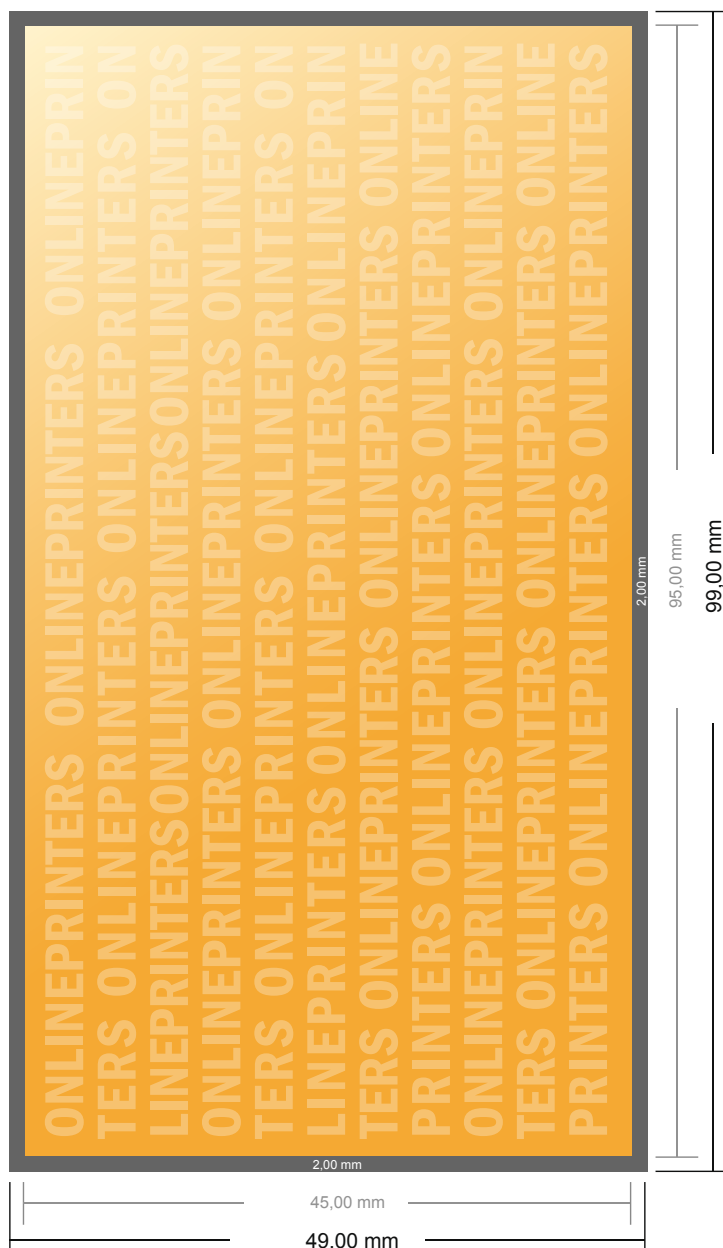

Cartes de visite Letterpress

9,5 x 4,5 cm

- Format de données :
(incl. 2,00 mm fond perdu):
9,90 x 4,90 cm
- Format final :
9,50 x 4,50 cm
- Distance de sécurité**
4 mm: distance entre le texte/les informations et le bord du format final. Ceci empêche d'entamer le motif.

Remarque :

- Prévoir une marge de sécurité comme indiqué.
- Placer les couleurs de fond, images ou graphiques jusqu'au bord du format de données.
- Lors de la production, il peut y avoir des tolérances suite à la découpe ou au pli.
- Cette ébauche n'est pas à l'échelle.
- Vous trouverez des indications sur les données d'impression sous la catégorie "Données d'impression" sur www.onlineprinters.fr