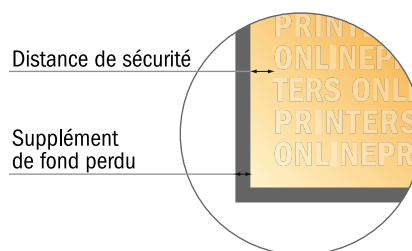

Cartes de visite Letterpress

9,5 x 4,5 cm

- Format de données :
(incl. 2,00 mm fond perdu):
9,90 x 4,90 cm
- Format final :
9,50 x 4,50 cm
- Distance de sécurité**
4 mm: distance entre le texte/les informations et le bord du format final. Ceci empêche d'entamer le motif.

Remarque :

- Prévoir une marge de sécurité comme indiqué.
- Placer les couleurs de fond, images ou graphiques jusqu'au bord du format de données.
- Lors de la production, il peut y avoir des tolérances suite à la découpe ou au pli.
- Cette ébauche n'est pas à l'échelle.
- Vous trouverez des indications sur les données d'impression sous la catégorie "Données d'impression" sur www.onlineprinters.fr