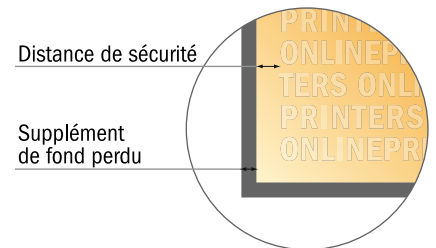

## Notes adhésives

Carré, 7,2 x 7,2 cm • 100 feuilles, Collage en tête, Ouverture vers le haut

- **Format de données :**  
(incl. 2,00 mm fond perdu):  
7,60 x 7,60 cm
- **Format final :**  
7,20 x 7,20 cm
- **Distance de sécurité**  
4 mm: distance entre le texte/les informations et le bord du format final. Ceci empêche d'entamer le motif.

### Remarque :

- Prévoir une marge de sécurité comme indiqué.
- Placer les couleurs de fond, images ou graphiques jusqu'au bord du format de données.
- Lors de la production, il peut y avoir des tolérances suite à la découpe ou au pli.
- Cette ébauche n'est pas à l'échelle.
- Vous trouverez des indications sur les données d'impression sous la catégorie "Données d'impression" sur [www.onlineprinters.fr](http://www.onlineprinters.fr)

## Notes adhésives

Carré, 7,2 x 7,2 cm • 100 feuilles, Collage en tête, Ouverture vers le haut

- Format de données :  
(incl. 2,00 mm fond perdu):  
7,60 x 7,60 cm
- Format final :  
7,20 x 7,20 cm
- **Distance de sécurité**  
4 mm: distance entre le texte/les informations et le bord du format final. Ceci empêche d'entamer le motif.