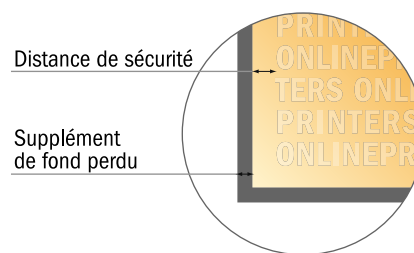

## Notes adhésives

Carré, 7,2 x 7,2 cm • 100 feuilles, Collage en tête, Ouverture vers le haut

- **Format de données :**  
(incl. 2,00 mm fond perdu):  
7,60 x 7,60 cm
- **Format final :**  
7,20 x 7,20 cm
- **Distance de sécurité**  
4 mm: distance entre le texte/les informations et le bord du format final. Ceci empêche d'entamer le motif.

### Remarque :

- Prévoir une marge de sécurité comme indiqué.
- Placer les couleurs de fond, images ou graphiques jusqu'au bord du format de données.
- Lors de la production, il peut y avoir des tolérances suite à la découpe ou au pli.
- Cette ébauche n'est pas à l'échelle.
- Vous trouverez des indications sur les données d'impression sous la catégorie "Données d'impression" sur [www.onlineprinters.fr](http://www.onlineprinters.fr)

## Notes adhésives

Carré, 7,2 x 7,2 cm • 100 feuilles, Collage en tête, Ouverture vers le haut

- Format de données :  
(incl. 2,00 mm fond perdu):  
7,60 x 7,60 cm
- Format final :  
7,20 x 7,20 cm
- **Distance de sécurité**  
4 mm: distance entre le texte/les informations et le bord du format final. Ceci empêche d'entamer le motif.