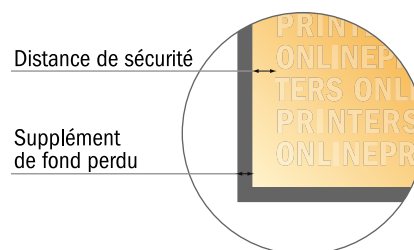

Cartes de visite

5,5 x 5,5 cm

- **Format de données :**
(incl. 2,00 mm fond perdu):
5,90 x 5,90 cm
- **Format final :**
5,50 x 5,50 cm
- **Les dimensions du recto et du verso sont identiques.**
- **Distance de sécurité**
4 mm: distance entre le texte/les informations et le bord du format final. Ceci empêche d'entamer le motif.

Remarque :

- Prévoir une marge de sécurité comme indiqué.
- Placer les couleurs de fond, images ou graphiques jusqu'au bord du format de données.
- Lors de la production, il peut y avoir des tolérances suite à la découpe ou au pli.
- Cette ébauche n'est pas à l'échelle.
- Vous trouverez des indications sur les données d'impression sous la catégorie "Données d'impression" sur www.onlineprinters.fr