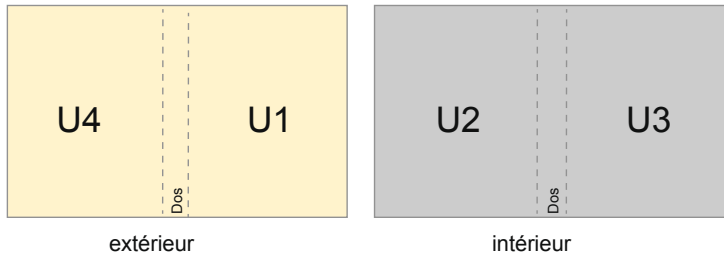

Catalogues

17,0 x 24,0 cm • Format portrait

Emplacement des pages

Couverture

Partie interne

Placer obligatoirement les pages de manière consécu

produit fini

- Format de données :
(incl. 2,00 mm fond perdu):
17,40 x 24,40 cm
- Format final (fermé) :
17,00 x 24,00 cm
- **Distance de sécurité**
5 mm: distance entre le texte/les informations et le bord du format final. Ceci empêche d'entamer le motif.

Remarque :

- Prévoir une marge de sécurité comme indiqué.
- Placer les couleurs de fond, images ou graphiques jusqu'au bord du format de données.
- Lors de la production, il peut y avoir des tolérances suite à la découpe ou au pli.
- Cette ébauche n'est pas à l'échelle.
- Vous trouverez des indications sur les données d'impression sous la catégorie "Données d'impression" sur www.onlineprinters.fr