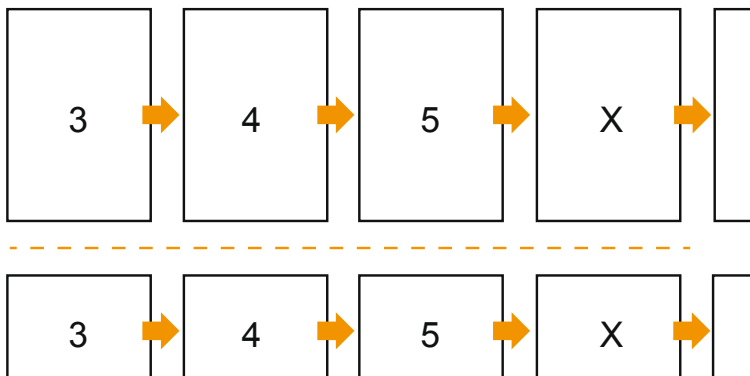

Catalogues

17,0 x 24,0 cm • Format portrait

Emplacement des pages

Couverture

Partie interne

Placer obligatoirement les pages de manière consécu

produit fini

- Format de données :
(incl. 2,00 mm fond perdu):
17,40 x 24,40 cm
- Format final (fermé) :
17,00 x 24,00 cm
- **Distance de sécurité**
5 mm: distance entre le texte/les informations et le bord du format final. Ceci empêche d'entamer le motif.

Remarque :

- Prévoir une marge de sécurité comme indiqué.
- Placer les couleurs de fond, images ou graphiques jusqu'au bord du format de données.
- Lors de la production, il peut y avoir des tolérances suite à la découpe ou au pli.
- Cette ébauche n'est pas à l'échelle.
- Vous trouverez des indications sur les données d'impression sous la catégorie "Données d'impression" sur www.onlineprinters.fr