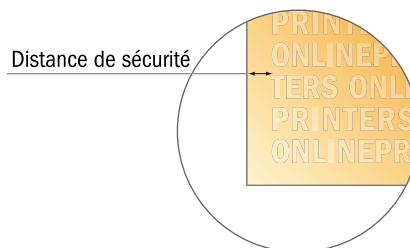

Enveloppes

DIN C6/5 • avec fenêtre à droite

- Format de données :
(incl. 2,00 mm fond perdu):
26,10 x 24,80 cm
- Format final :
22,90 x 11,40 cm
- Surface imprimable :
26,10 x 24,80 cm
- **Distance de sécurité**
4 mm: distance entre le texte/les informations et le bord du format final. Ceci empêche d'entamer le motif.

Remarque :

- Prévoir une marge de sécurité comme indiqué.
- Placer les couleurs de fond, images ou graphiques jusqu'au bord du format de données.
- Lors de la production, il peut y avoir des tolérances suite à la découpe ou au pli.
- Cette ébauche n'est pas à l'échelle.
- Vous trouverez des indications sur les données d'impression sous la catégorie "Données d'impression" sur www.onlineprinters.fr