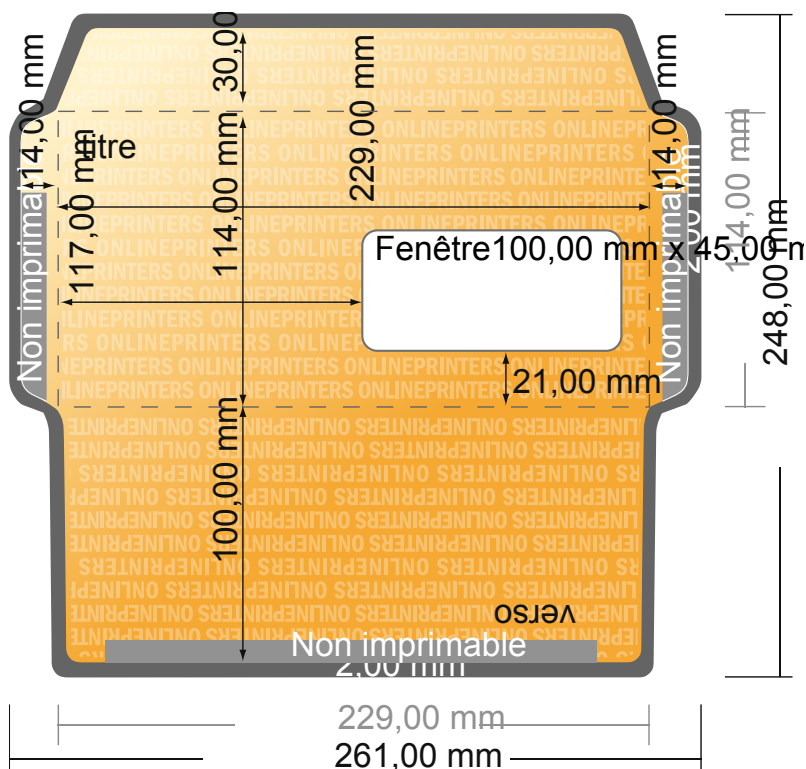

Enveloppes

DIN C6/5 • avec fenêtre à droite

- Format de données :
(incl. 2,00 mm fond perdu):
26,10 x 24,80 cm
- Format final :
22,90 x 11,40 cm
- Surface imprimable :
26,10 x 24,80 cm
- **Distance de sécurité**
4 mm: distance entre le texte/les informations et le bord du format final. Ceci empêche d'entamer le motif.

Remarque :

- Prévoir une marge de sécurité comme indiqué.
- Placer les couleurs de fond, images ou graphiques jusqu'au bord du format de données.
- Lors de la production, il peut y avoir des tolérances suite à la découpe ou au pli.
- Cette ébauche n'est pas à l'échelle.
- Vous trouverez des indications sur les données d'impression sous la catégorie "Données d'impression" sur www.onlineprinters.fr