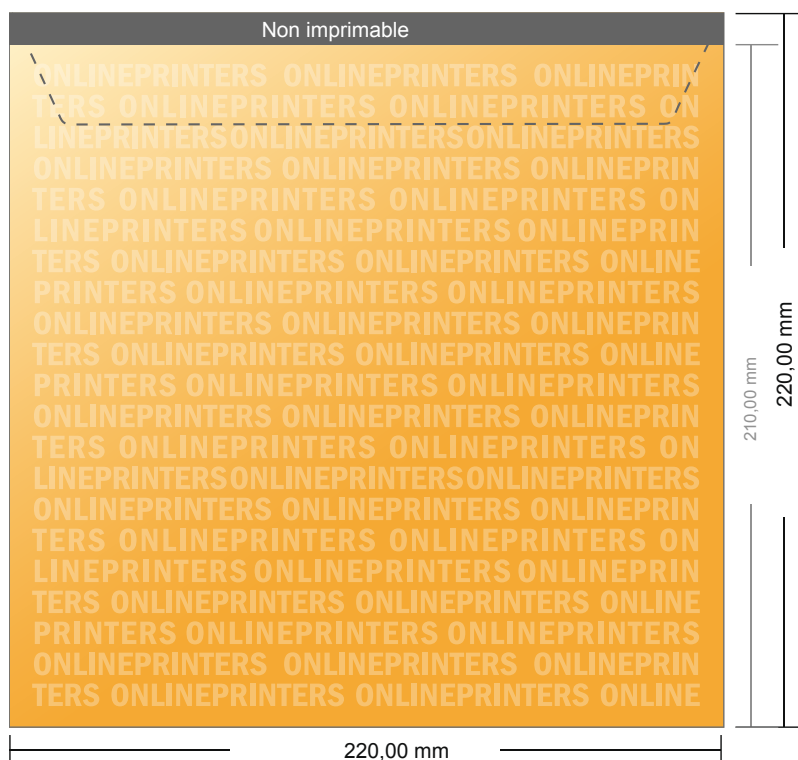

## Enveloppes sacs

A4-Carré • sans fenêtre

- Format final :  
22,00 x 22,00 cm
- Surface imprimable :  
21,00 x 22,00 cm
- **Distance de sécurité**  
4 mm: distance entre le texte/les informations et le bord du format final. Ceci empêche d'entamer le motif.

### Remarque :

- Prévoir une marge de sécurité comme indiqué.
- Placer les couleurs de fond, images ou graphiques jusqu'au bord du format de données.
- Lors de la production, il peut y avoir des tolérances suite à la découpe ou au pli.
- Cette ébauche n'est pas à l'échelle.
- Vous trouverez des indications sur les données d'impression sous la catégorie "Données d'impression" sur [www.onlineprinters.fr](http://www.onlineprinters.fr)