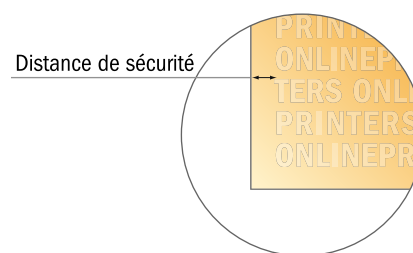

## Enveloppes sacs

A4-Carré • sans fenêtre

- Format final :  
22,00 x 22,00 cm
- Surface imprimable :  
21,00 x 22,00 cm
- **Distance de sécurité**  
4 mm: distance entre le texte/les informations et le bord du format final. Ceci empêche d'entamer le motif.

### Remarque :

- Prévoir une marge de sécurité comme indiqué.
- Placer les couleurs de fond, images ou graphiques jusqu'au bord du format de données.
- Lors de la production, il peut y avoir des tolérances suite à la découpe ou au pli.
- Cette ébauche n'est pas à l'échelle.
- Vous trouverez des indications sur les données d'impression sous la catégorie "Données d'impression" sur [www.onlineprinters.fr](http://www.onlineprinters.fr)